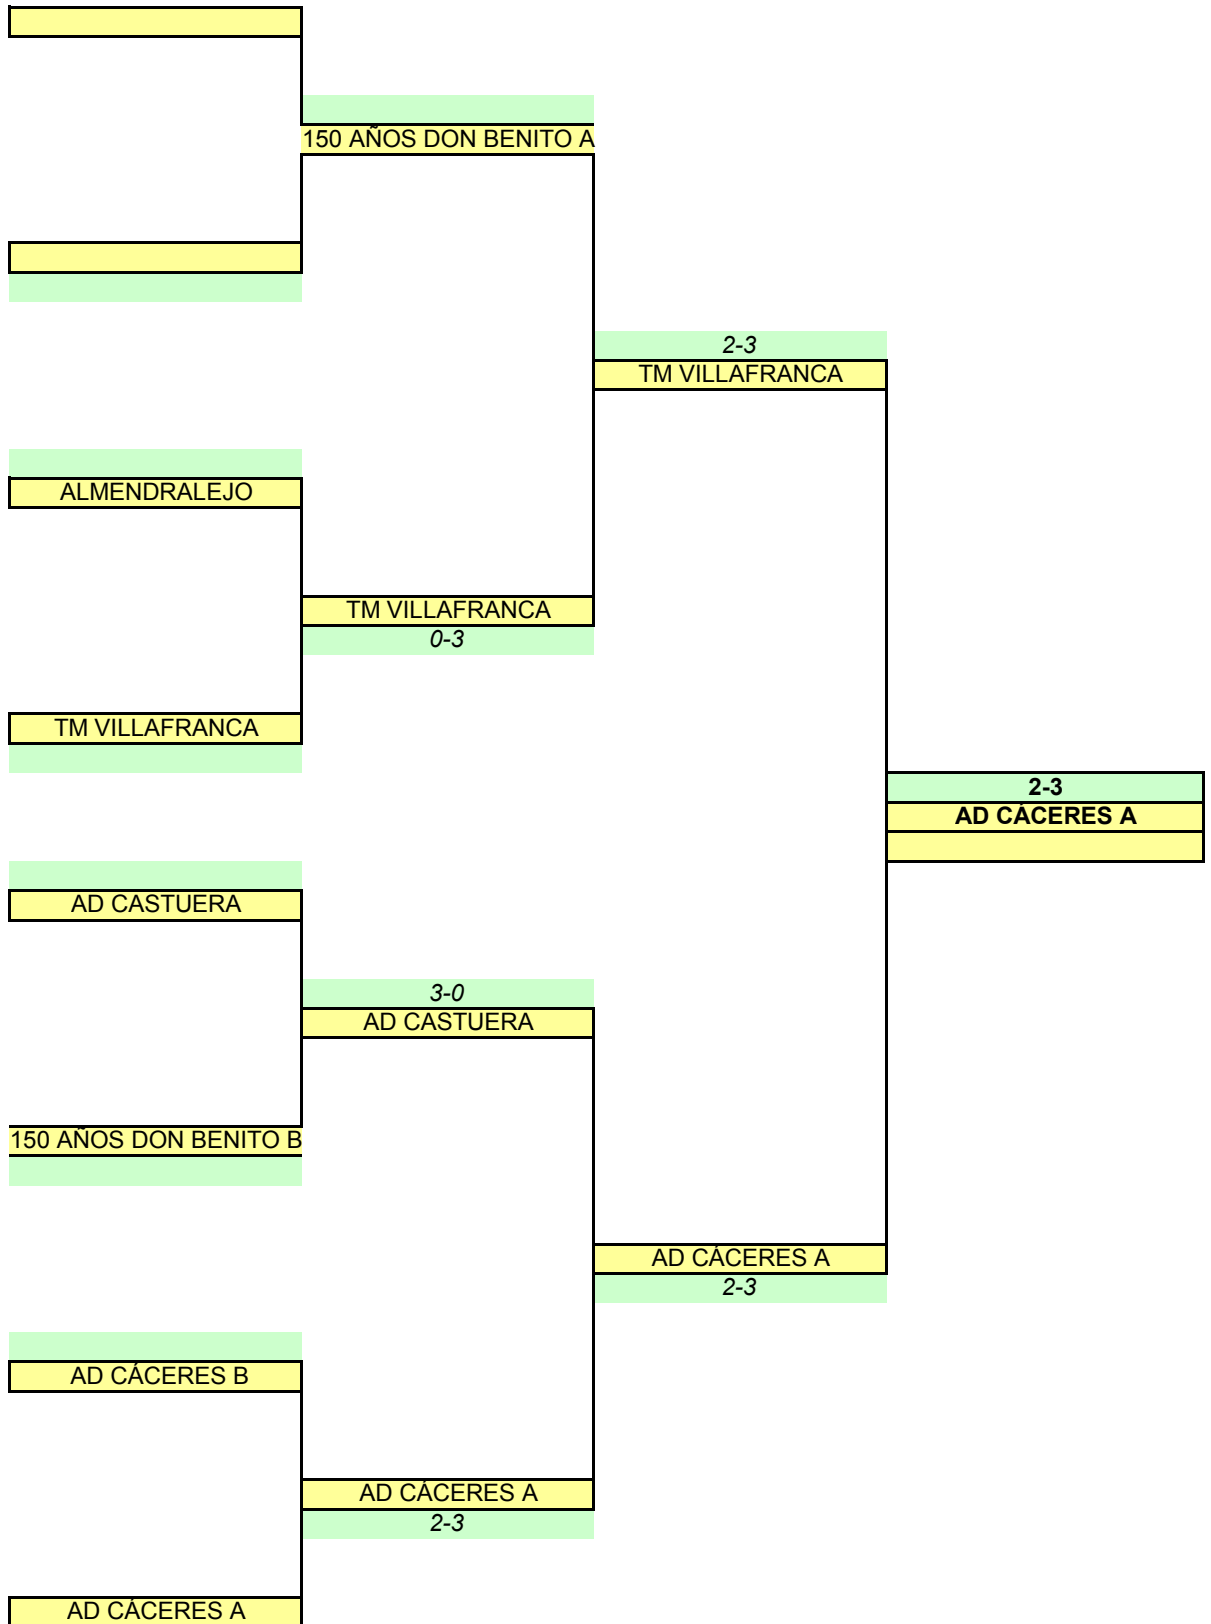

FEDERACIÓN EXTREMEÑA DE TENIS DE MESA

CAMPEONATO DE EXTREMADURA

Don Benito, 20 Diciembre 2015

EQUIPOS JUVENIL MASCULINO