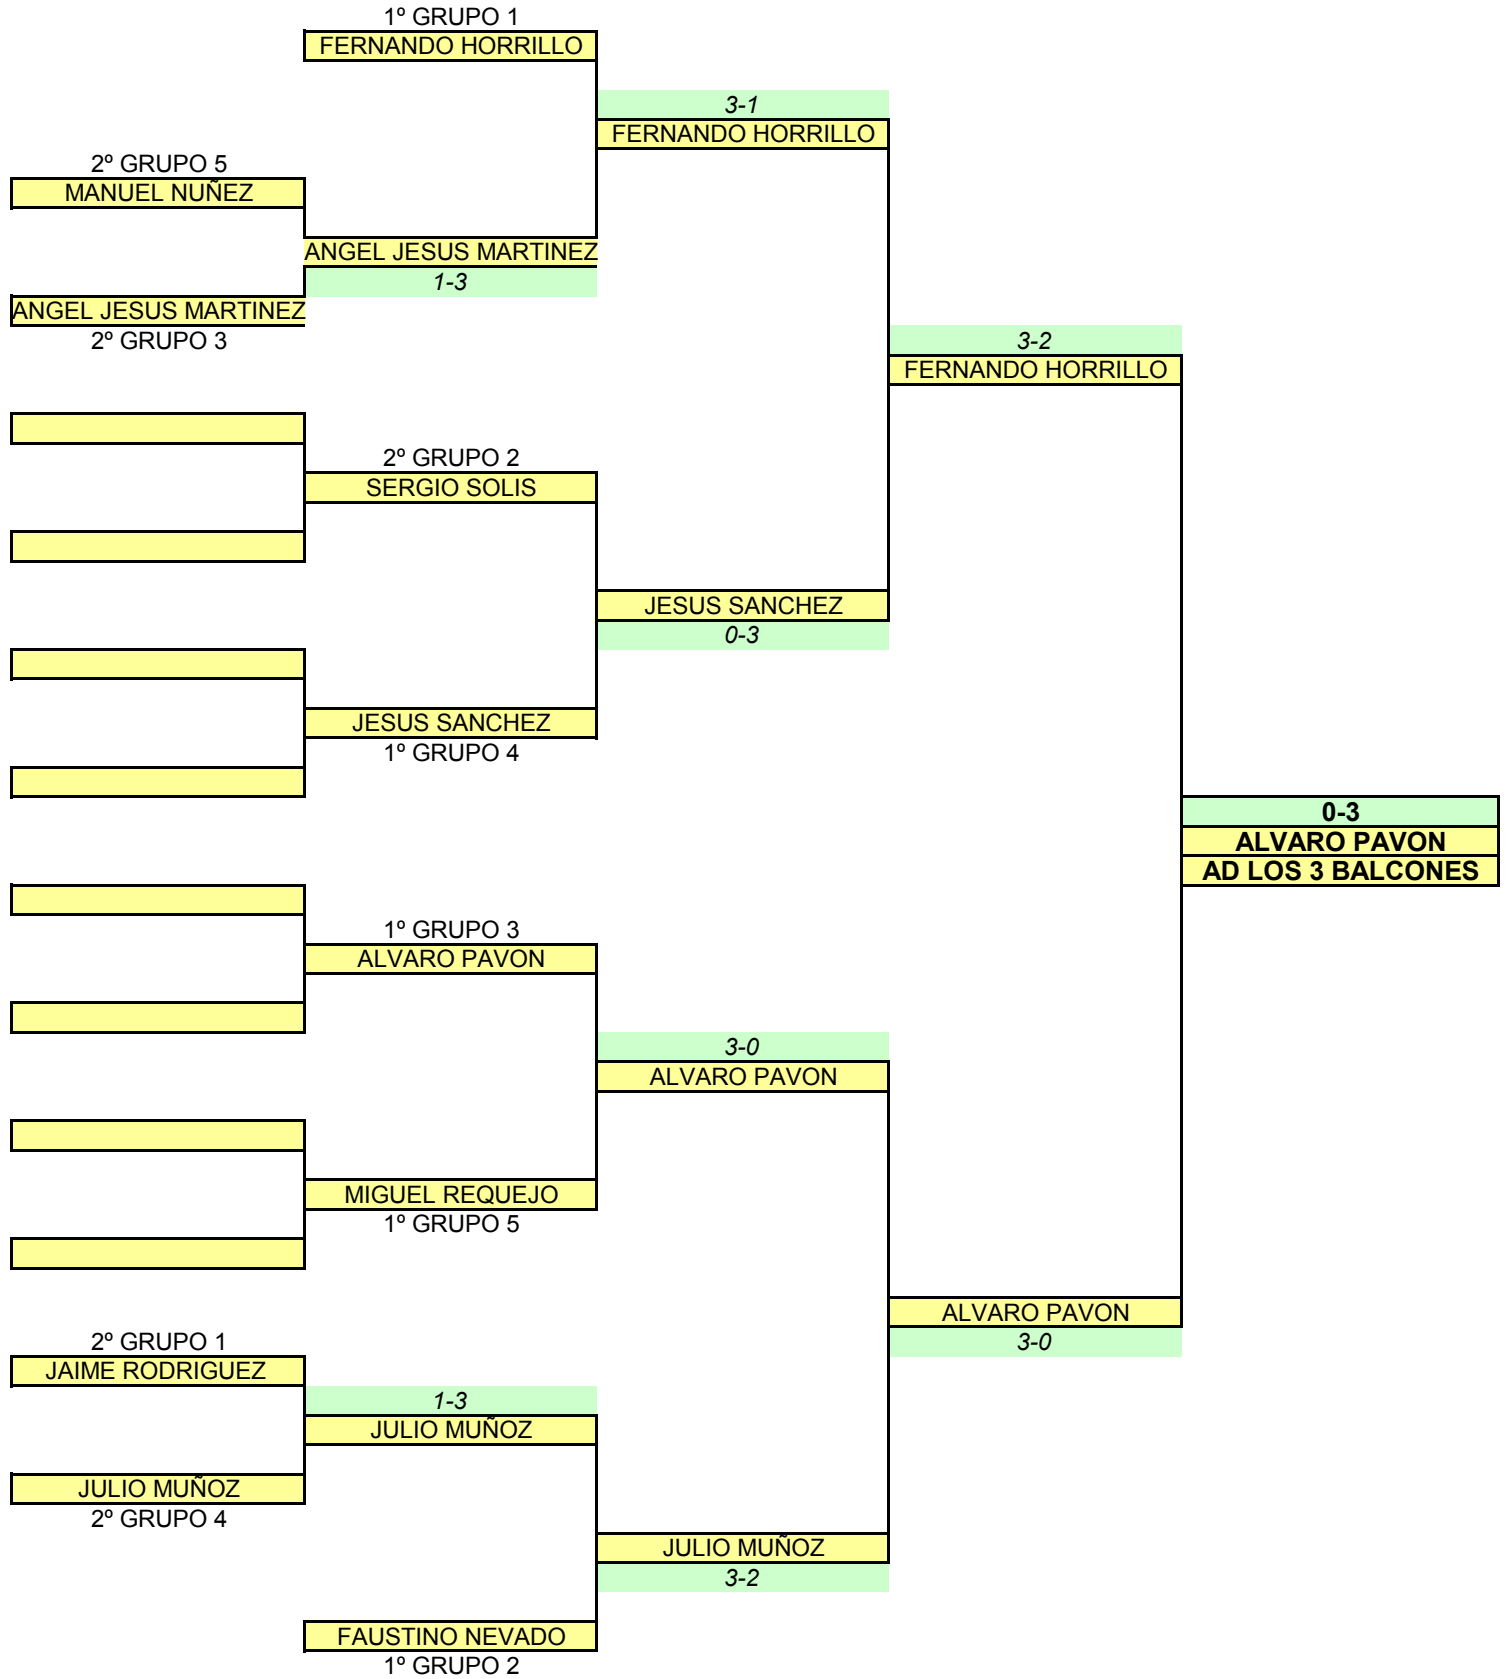

FEDERACIÓN EXTREMEÑA DE TENIS DE MESA

CAMPEONATO DE EXTREMADURA

Don Benito, 20 Diciembre 2015

EQUIPOS JUVENIL MASCULINO

CAMPEONATO DE EXTREMADURA

Don Benito, 19-2-2015

SUB-23 MASCULINO

FEDERACIÓN EXTREMEÑA DE TENIS DE MESA