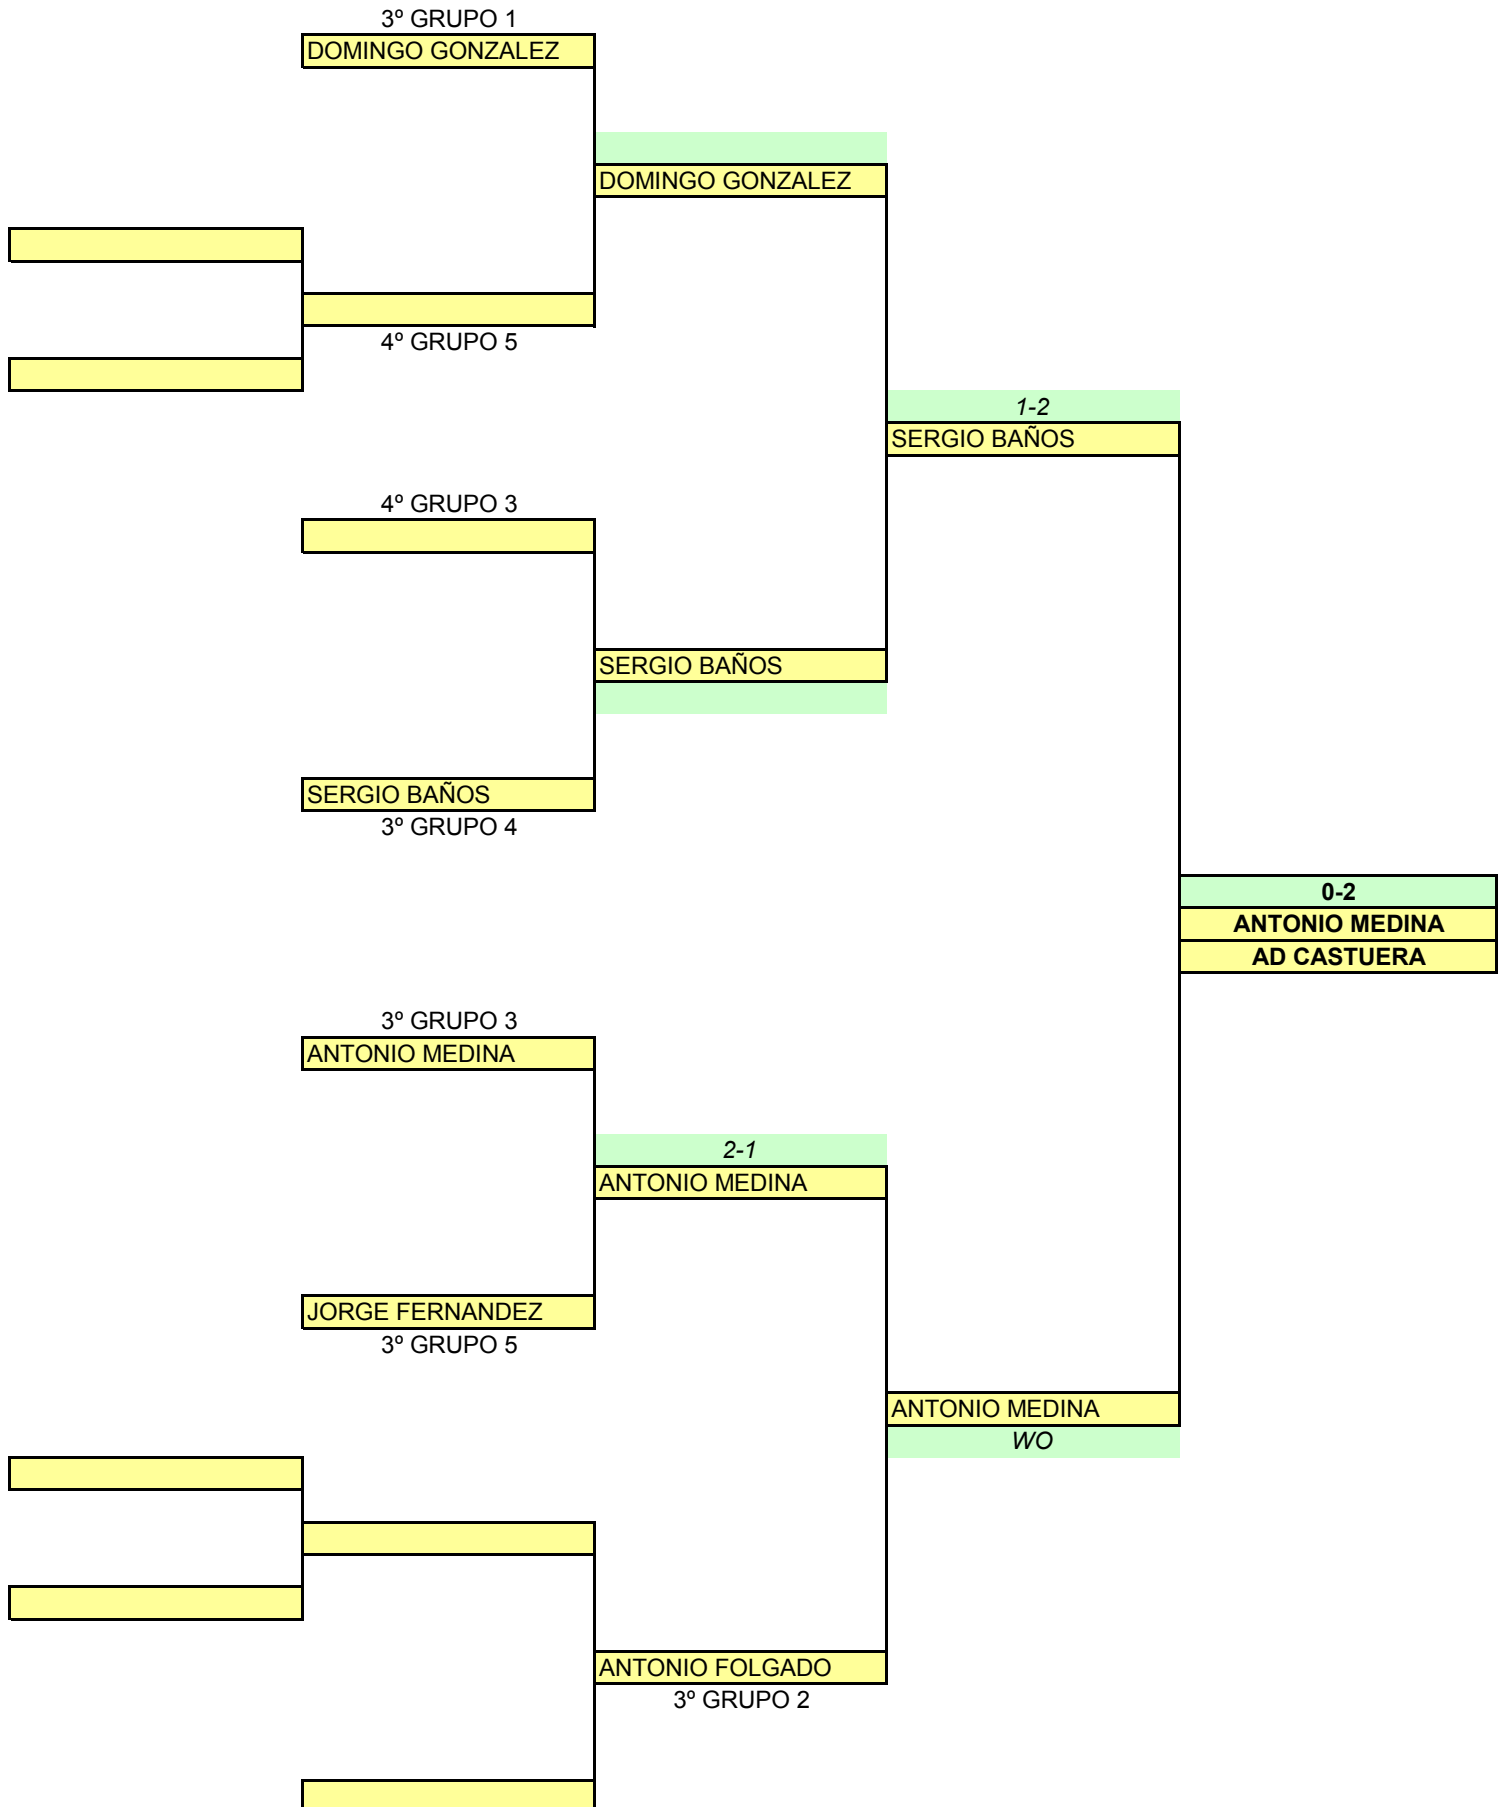

FEDERACIÓN EXTREMEÑA DE TENIS DE MESA

CAMPEONATO DE EXTREMADURA

Don Benito, 19-2-2015

SUB-23 MASCULINO (CUADRO B)