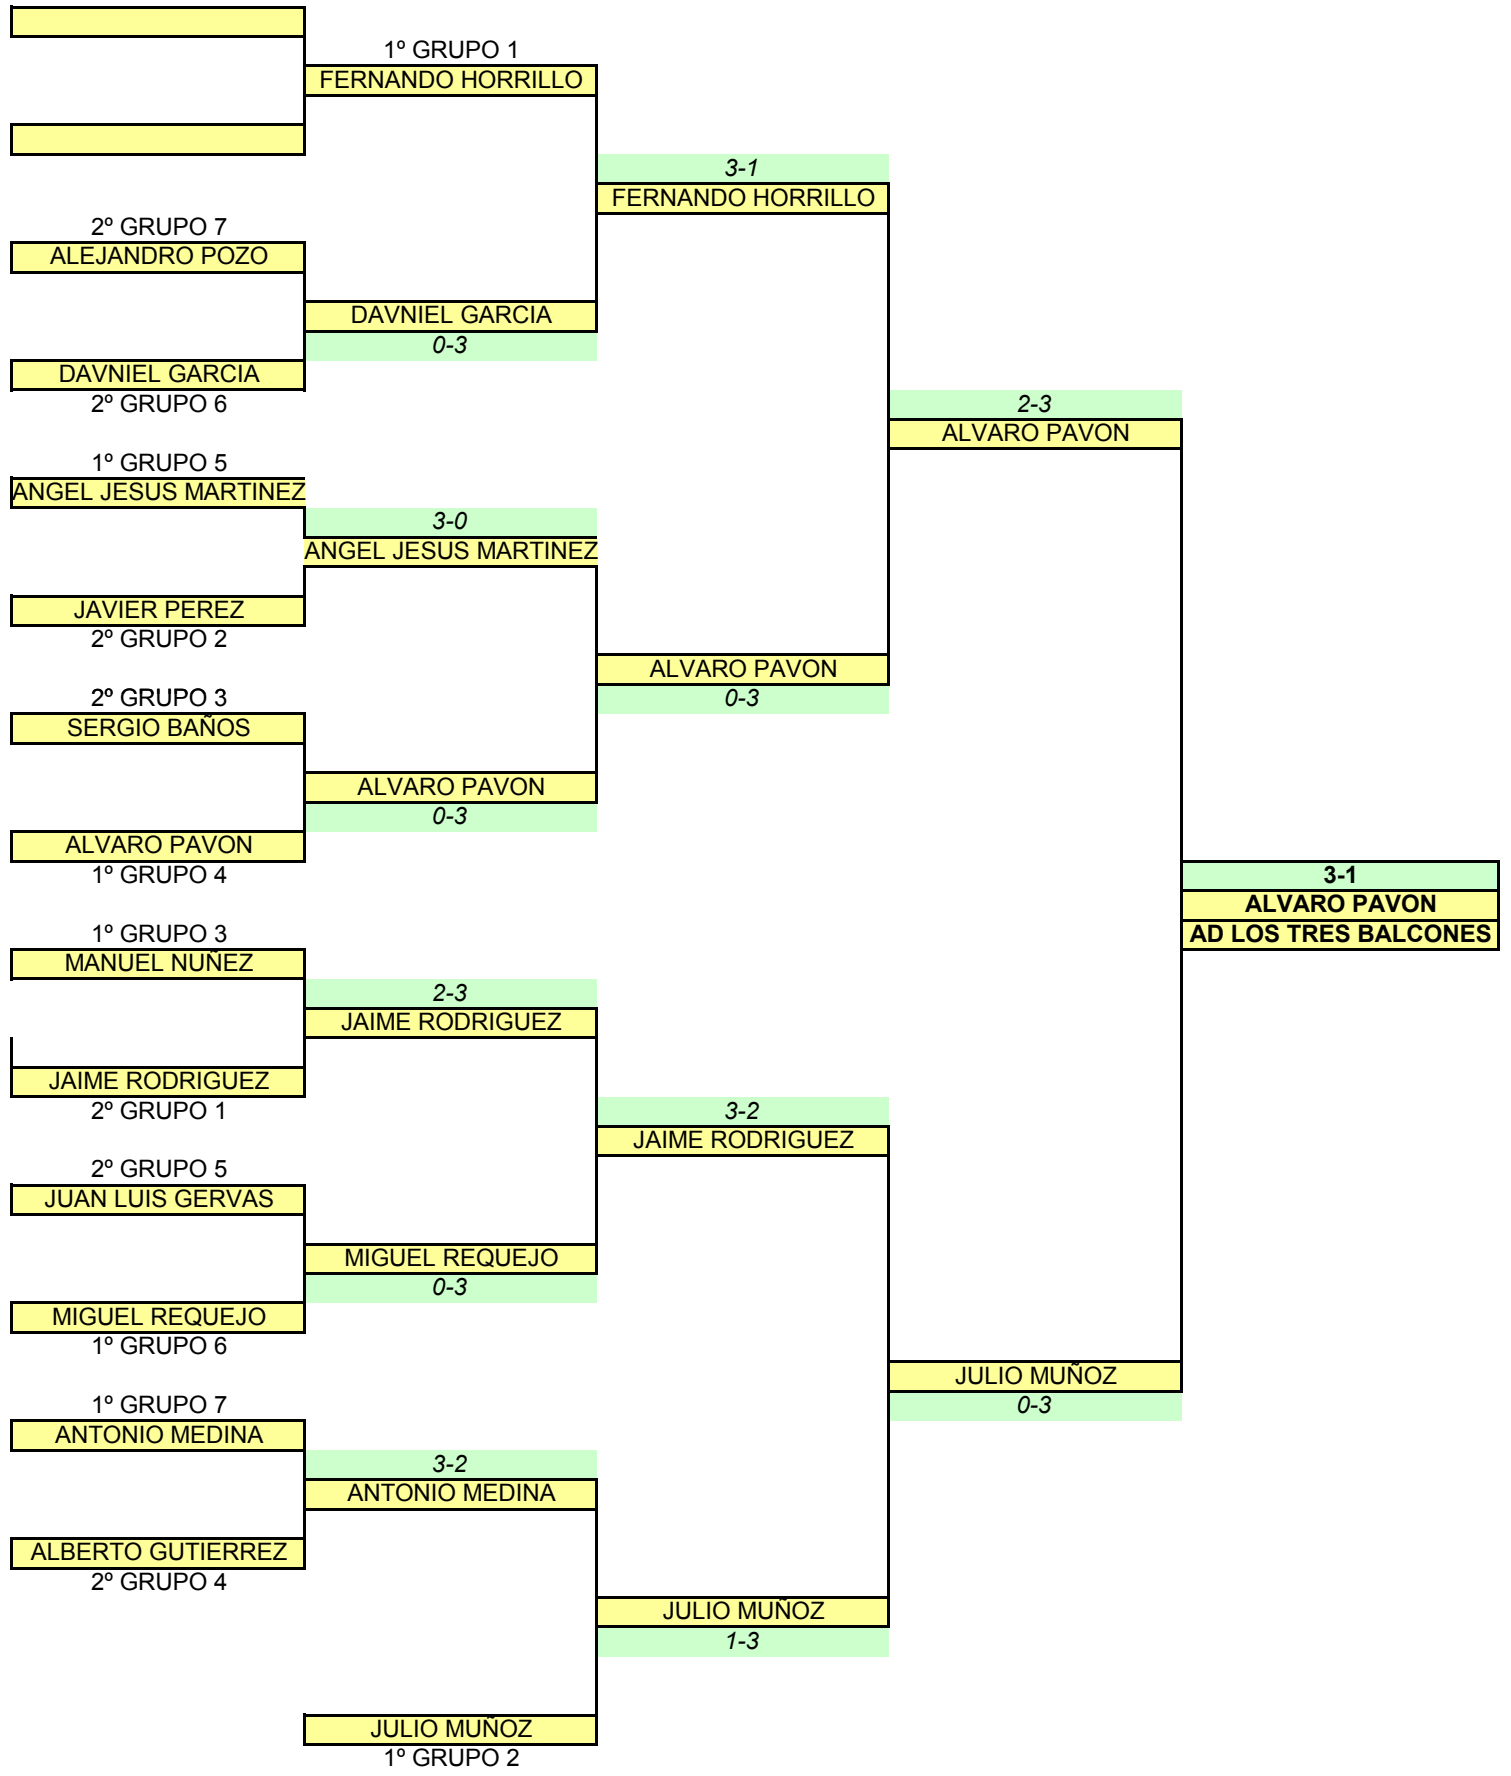

INFANTIL FEMENINO

FEDERACIÓN EXTREMEÑA DE TENIS DE MESA

CAMPEONATO DE EXTREMADURA

Don Benito, 20 Diciembre 2015

EQUIPOS INFANTIL FEMENINO

	3º GRUPO 1		
	JAVIER ROCO		
		3-1	
		JAVIER ROCO	
4º GRUPO 7			
	JAJME ROMO		
JAJME ROMO			
4º GRUPO 6		0-3	
		ROBERTO MARTIN	
3º GRUPO 5	ROBERTO MARTIN		
	ROBERTO MARTIN		
PEDRO NIETO			
4º GRUPO 2		ROBERTO MARTIN	
4º GRUPO 3		2-1	
	ANTONIO FOLGADO		
ANTONIO FOLGADO			
3º GRUPO 4			0-2
			JESUS IZQUIERDO
			ADTM ALMARAZ
3º GRUPO 3	SERGIO SOLIS		
	SERGIO SOLIS		
4º GRUPO 1		1-2	
		INIGO LOPEZ	
4º GRUPO 5	INIGO LOPEZ		
	INIGO LOPEZ		
	2-0		
NICOLAS CALAMA			
3º GRUPO 6			
		JESUS IZQUIERDO	
3º GRUPO 7		0-2	
JAVIER MORENO	0-2		
	ANTONIO SANZ		
ANTONIO SANZ			
4º GRUPO 4		JESUS IZQUIERDO	
		1-2	
	JESUS IZQUIERDO		
	3º GRUPO 2		