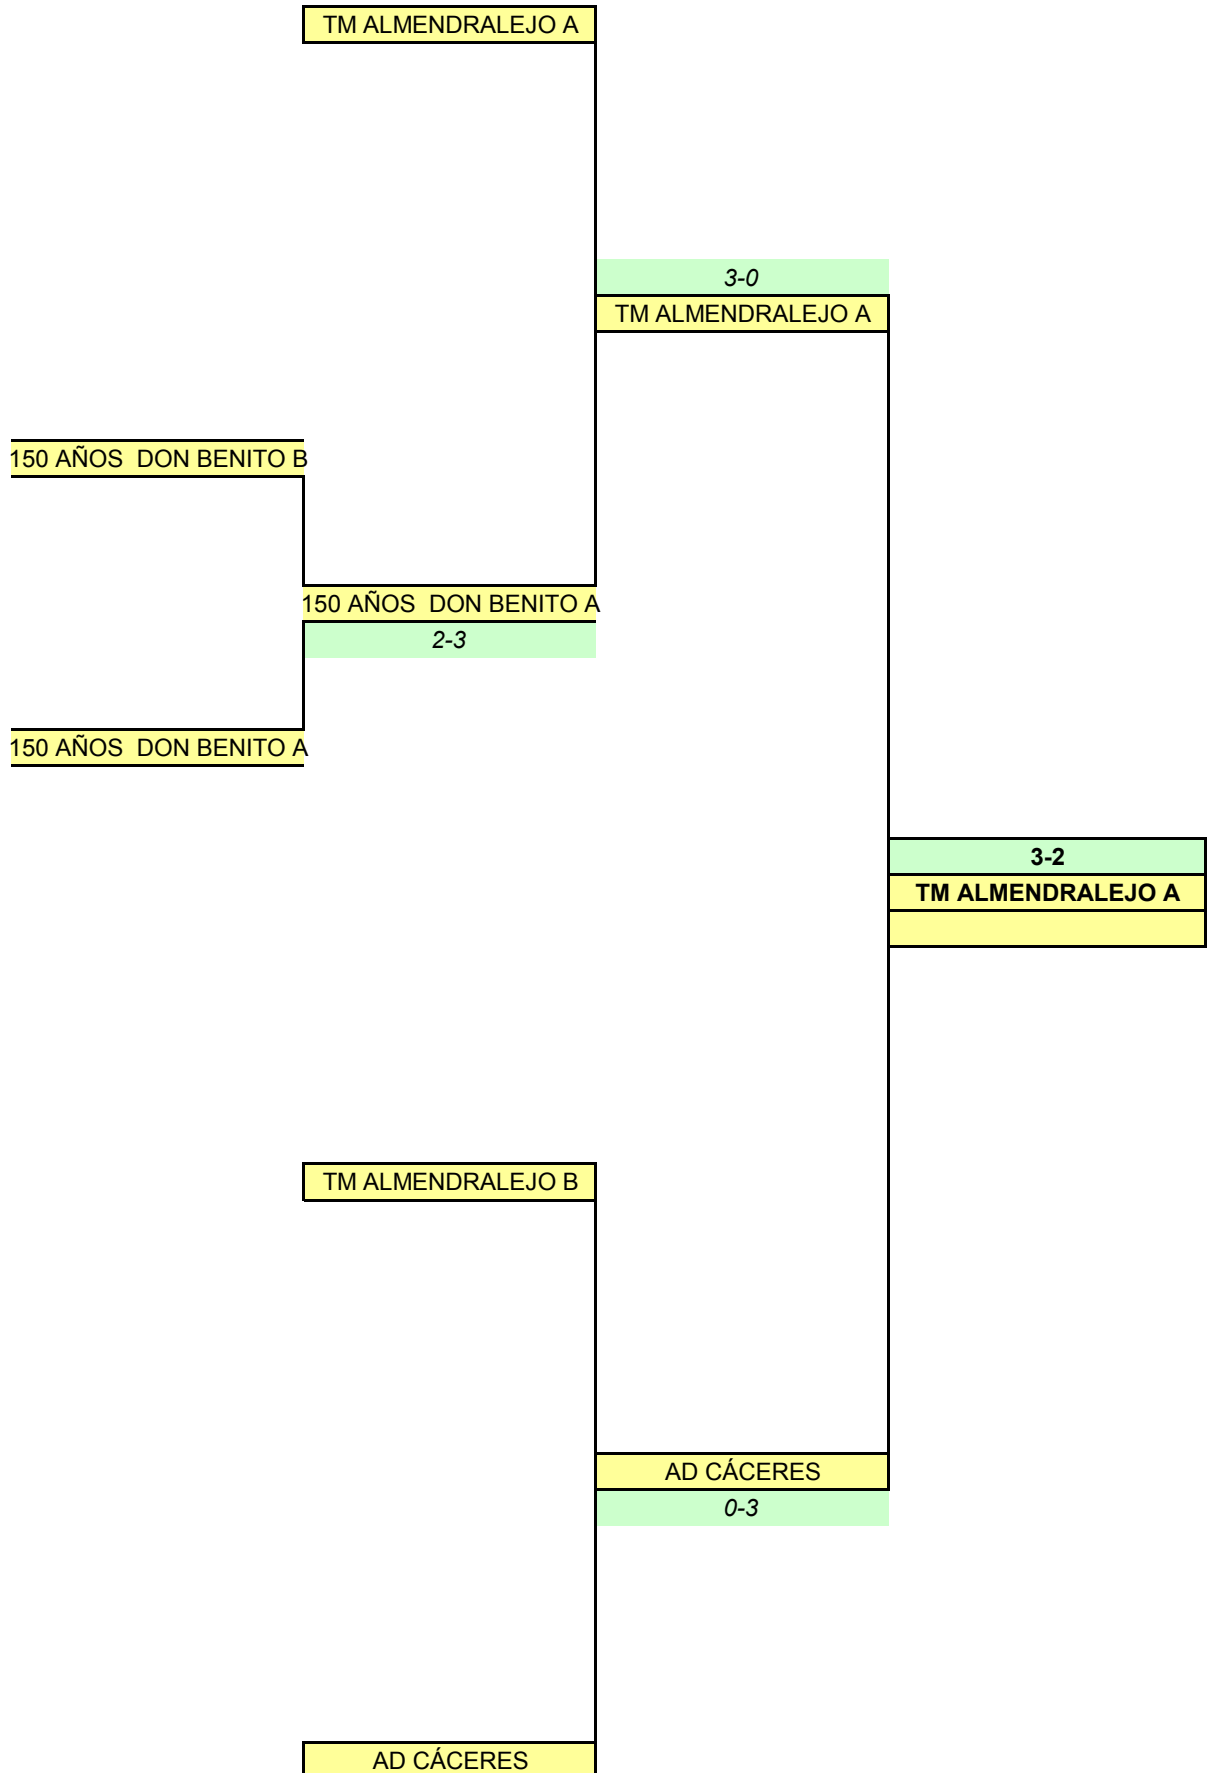

FEDERACIÓN EXTREMEÑA DE TENIS DE MESA

CAMPEONATO DE EXTREMADURA

Don Benito, 20 Diciembre 2015

EQUIPOS BENJAMÍN MASCULINO

FEDERACIÓN EXTREMEÑA DE TENIS DE MESA

CAMPEONATO DE EXTREMADURA

Don Benito, 19-2-2015

ALEVÍN MASCULINO

1º GRUPO 1			
ALEJANDRO HERRERO		3-1	
	ALEJANDRO HERRERO		
HECTOR GARCIA			
2º GRUPO 10		3-1	
	ALEJANDRO HERRERO		
1º GRUPO 9			
CARLOS FOLGADO			
	CARLOS FOLGADO		
	3-1		
JAIME NIETO			
1º GRUPO 5			3-1
			ALEJANDRO HERRERO
1º GRUPO 8			
SERGIO PEREZ		3-1	
	SERGIO PEREZ		
JULIO GARVIN	2-3		
CESAR PEÑA			
CESAR PEÑA			
			JESUS NUÑEZ
JESUS BUIL	0-3		1-3
ISMAEL LACALLE			
ISMAEL LACALLE			
	JESUS NUÑEZ		
	0-3		
JESUS NUÑEZ			
1º GRUPO 3			3-0
			ALEJANDRO HERRERO
1º GRUPO 4			150 AÑOS C. DON BENITO
PABLO RAMOS		3-0	
	PABLO RAMOS		
FABIO MARTINEZ	3-0		
FABIO MARTINEZ			
IKER ÉREZ			
		3-1	
		PABLO RAMOS	
DAVID CARAYOL	3-0		
DAVID CARAYOL			
PABLO MENAYO			
	HECTOR SAAVEDRA		
	1-3		
HECTOR SAAVEDRA			
1º GRUPO 7			
			ALVARO FERNANDEZ
			0-3
1º GRUPO 6			
ANTONIO HORRILLO		3-2	
	ANTONIO HORRILLO		
CARLOS DAVID FERNANDEZ			
1º GRUPO 10			
			ALVARO FERNANDEZ
			1-3
2º GRUPO 9			
GERMAN RODRIGO			
	ALVARO FERNANDEZ		
	0-3		
ALVARO FERNANDEZ			
1º GRUPO 2			

3º GRUPO 1	DAVID HOLGADO	2-0	DAVID HOLGADO	
4º GRUPO 10	DAVID BENITEZ	2-0	DAVID HOLGADO	
3º GRUPO 9	HUGO MARTINEZ	2-0	HUGO MARTINEZ	
3º GRUPO 8	NICOLAS BENITEZ	1-2	RAUL REYES	
3º GRUPO 5				
4º GRUPO 6	MANUEL CABANILLAS	0-2	RAUL REYES	
4º GRUPO 3	ALVARO VELARDE	0-2	RAUL REYES	
3º GRUPO 4	RAUL REYES	2-0	RAUL REYES	TM ALMENDRALEJO
3º GRUPO 3	MIGUEL MUÑOZ	2-0	MIGUEL MUÑOZ	
4º GRUPO 8	JORGE MORCILLO	2-1	MIGUEL MUÑOZ	
3º GRUPO 6			JOSE ANTONIO ALVAREZ	
3º GRUPO 7	CARLOS PANTOJA	0-2	MIGUEL LANCHARRO	
3º GRUPO 10	MIGUEL LANCHARRO	1-2	MIGUEL LANCHARRO	
3º GRUPO 2		2-0	MIGUEL LANCHARRO	
			MARIO BLESA	