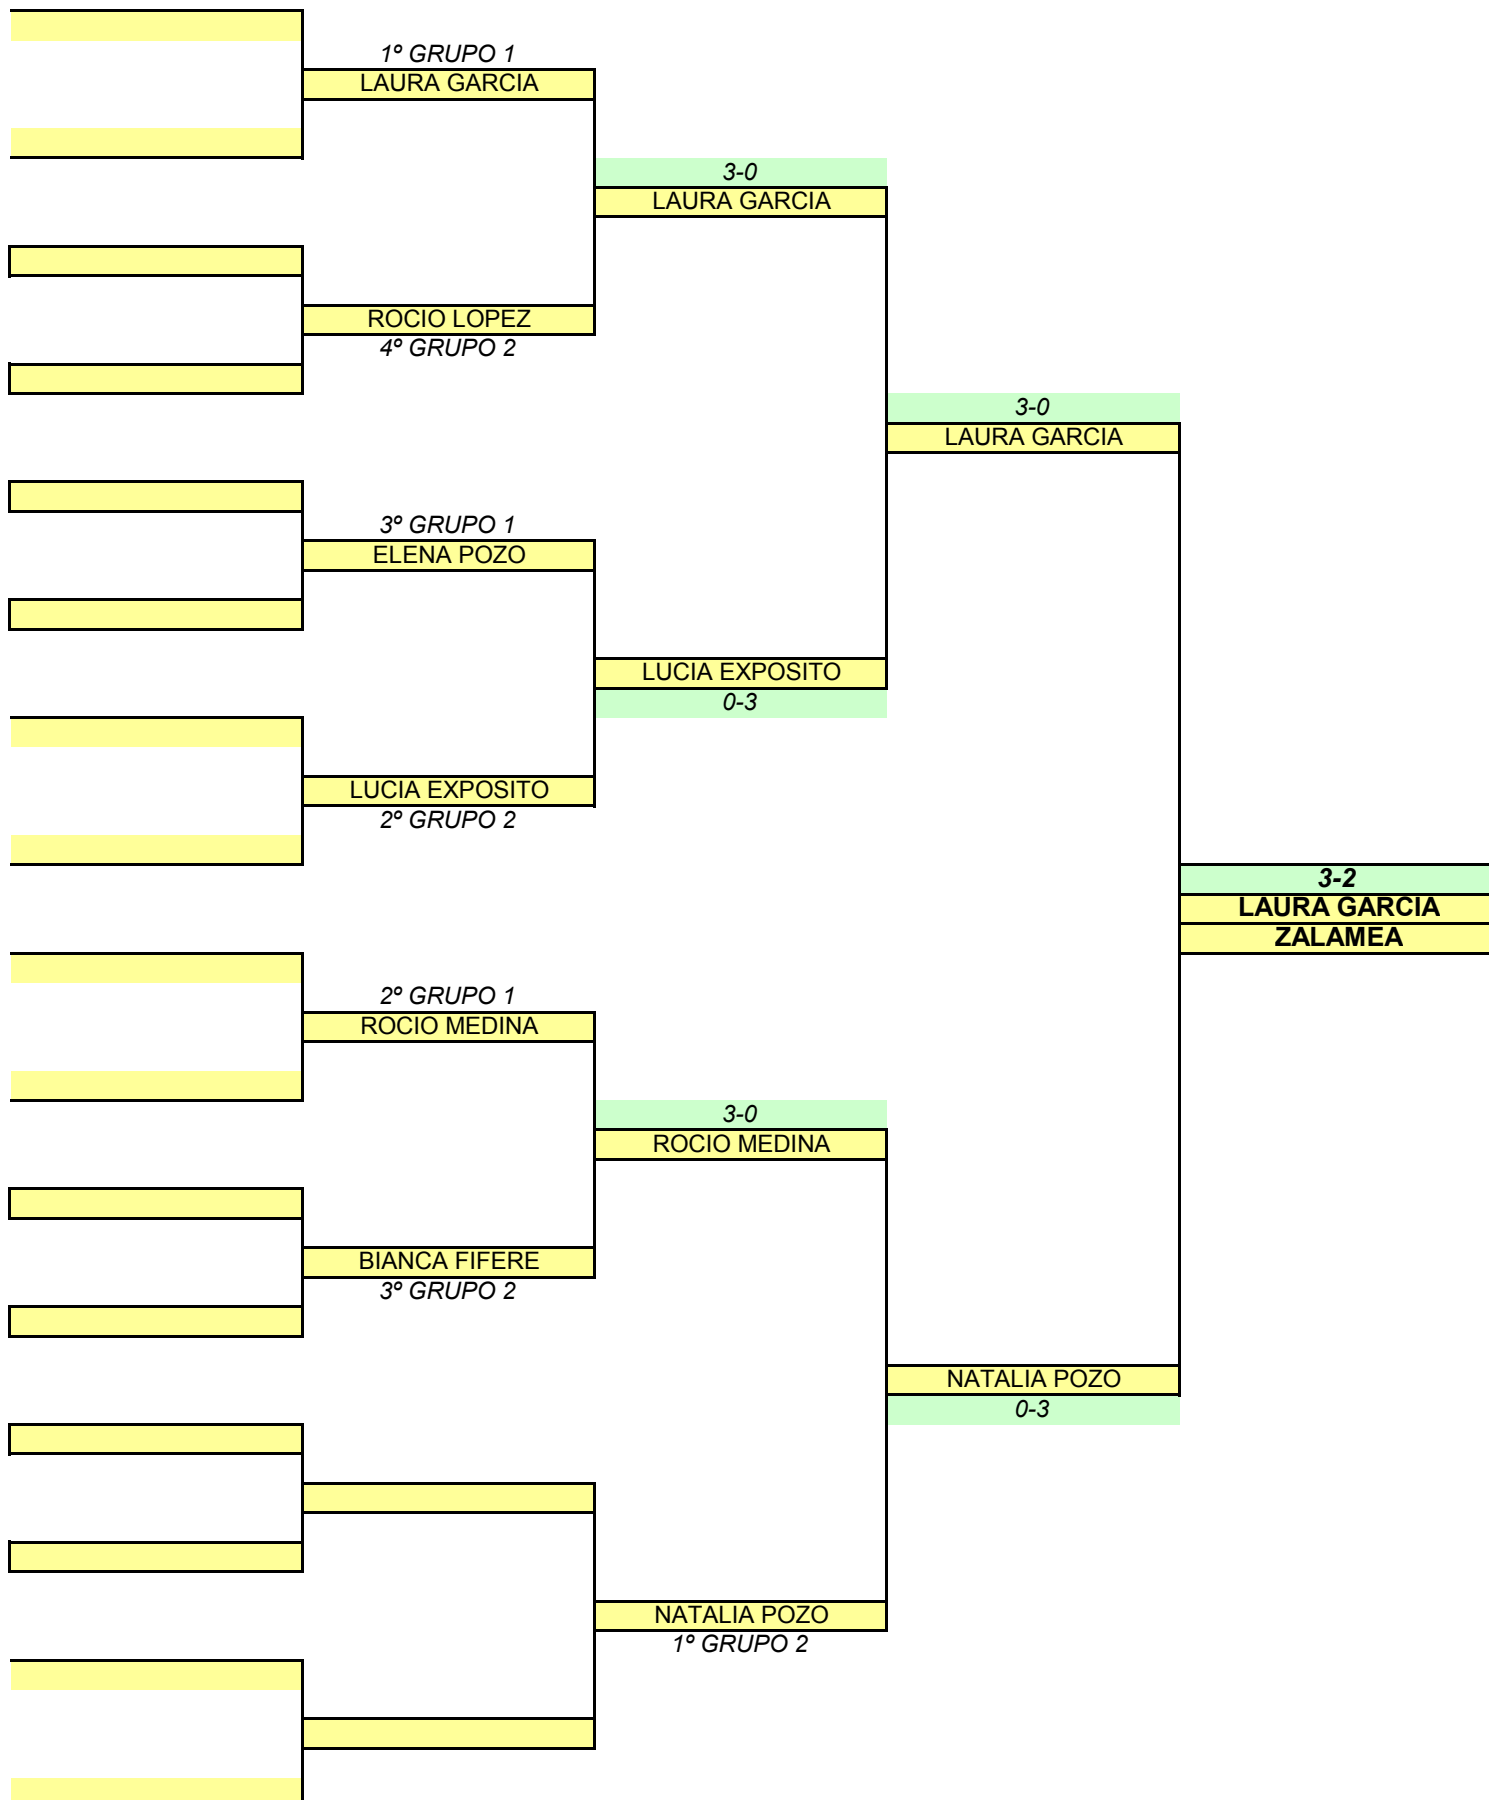

FEDERACIÓN EXTREMEÑA DE TENIS DE MESA

CAMPEONATO DE EXTREMADURA

Don Benito, 20 Diciembre 2015

EQUIPOS ALEVÍN MASCULINO

FEDERACIÓN EXTREMEÑA DE TENIS DE MESA

CAMPEONATO DE EXTREMADURA

Don Benito, 19-2-2015

ALEVÍN FEMENINO