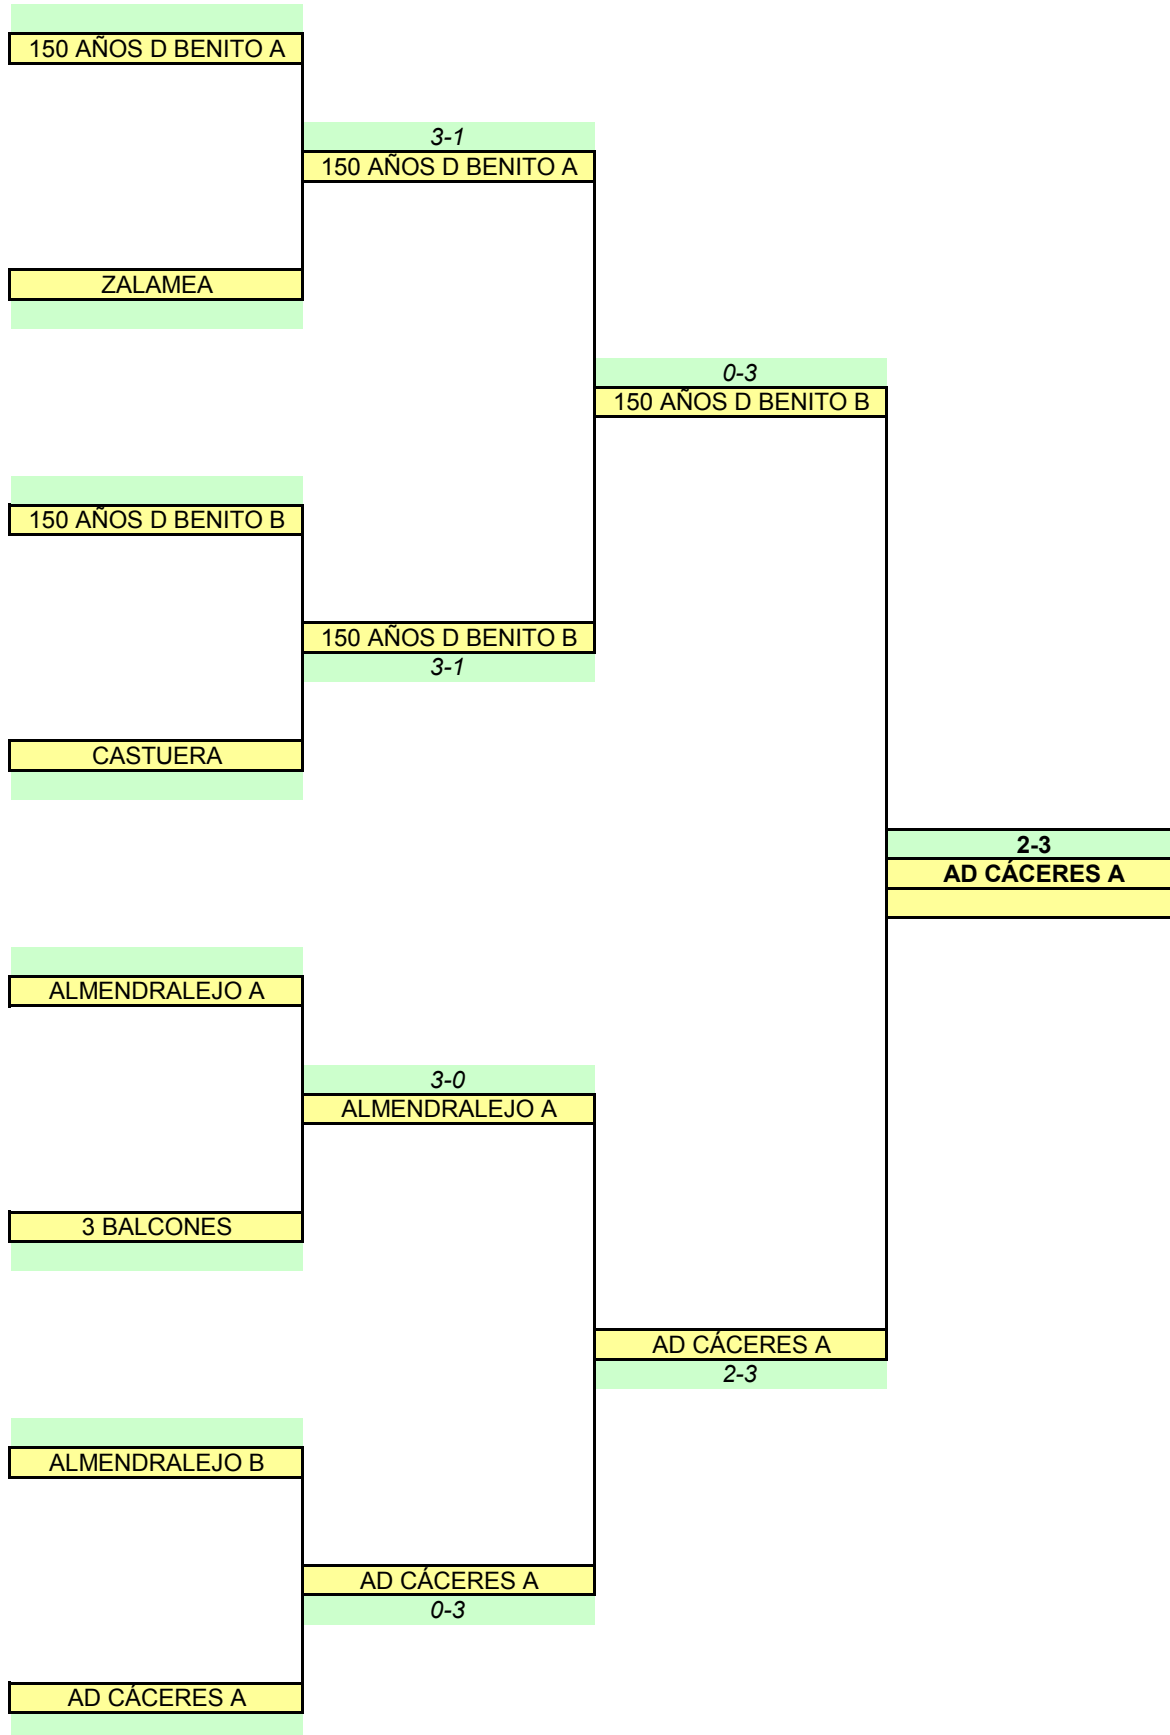

FEDERACIÓN EXTREMEÑA DE TENIS DE MESA

CAMPEONATO DE EXTREMADURA

Don Benito, 20 Diciembre 2015

EQUIPOS ALEVÍN MASCULINO

FEDERACIÓN EXTREMEÑA DE TENIS DE MESA

CAMPEONATO DE EXTREMADURA

Don Benito, 19-2-2015

ALEVÍN FEMENINO

3º GRUPO 1 DAVID HOLGADO			
	DAVID HOLGADO		
4º GRUPO 10		1-2	
3º GRUPO 9 JAVIER PEREZ		JAVIER ALVAREZ	
	JAVIER ALVAREZ		
JAVIER ALVAREZ	WO		
3º GRUPO 8		2-0	
3º GRUPO 5 ANTONIO SANZ		JAVIER ALVAREZ	
	ANTONIO SANZ		
		ANTONIO SANZ	
GERMAN RODRIGO		2-0	
	GERMAN RODRIGO		
	2-1		
JAIME ROMO			2-0
3º GRUPO 4			JAVIER ALVAREZ
3º GRUPO 3 JAVIER ROMAN			TM ALMENDRALEJO
	2-0		
	JAVIER ROMAN		
JOSE ANTONIO ALVAREZ		1-2	
		PEDRO NIETO	
PEDRO NIETO			
	PEDRO NIETO		
	2-0		
HUGO MARTINEZ			
3º GRUPO 6			PEDRO NIETO
3º GRUPO 7 CARLOS PANTOJA			2-1
	2-0		
	CARLOS PANTOJA		
JORGE MORCILLO			
3º GRUPO 10			IKER PEREZ
4º GRUPO 9 IKER PEREZ		1-2	
	IKER PEREZ		
	2-1		
MARIO BLESA			
3º GRUPO 2			

FEDERACIÓN EXTREMEÑA DE TENIS DE MESA

CAMPEONATO DE EXTREMADURA

Don Benito, 20 Diciembre 2015

EQUIPOS INFANTIL MASCULINO

FEDERACIÓN EXTREMEÑA DE TENIS DE MESA

CAMPEONATO DE EXTREMADURA

Don Benito, 19-2-2015