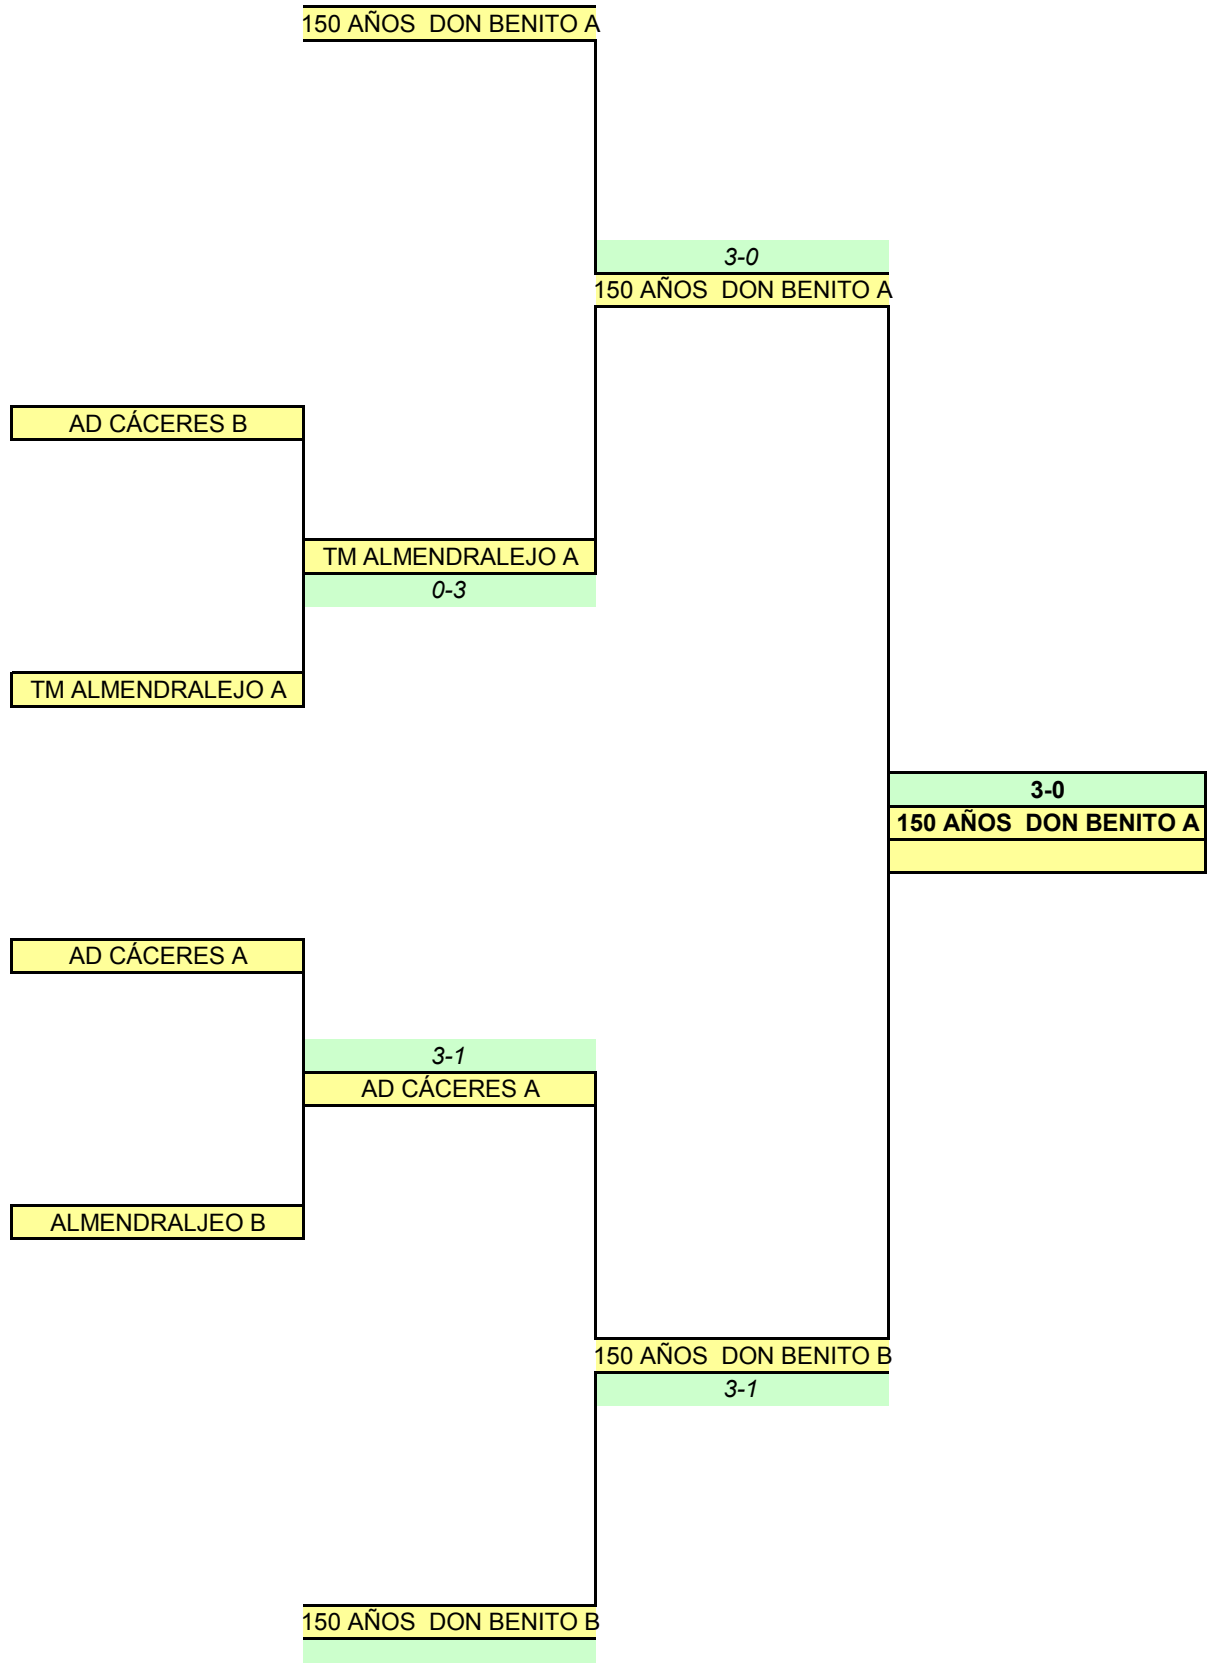

3º GRUPO 1	DAVID HOLGADO	2-0	DAVID HOLGADO	
4º GRUPO 10	DAVID BENITEZ	2-0	DAVID HOLGADO	
3º GRUPO 9	HUGO MARTINEZ	2-0	HUGO MARTINEZ	
3º GRUPO 8	NICOLAS BENITEZ	1-2	RAUL REYES	
3º GRUPO 5				
4º GRUPO 6	MANUEL CABANILLAS	0-2	RAUL REYES	
4º GRUPO 3	ALVARO VELARDE	0-2	RAUL REYES	
3º GRUPO 4	RAUL REYES	2-0	RAUL REYES	TM ALMENDRALEJO
3º GRUPO 3	MIGUEL MUÑOZ	2-0	MIGUEL MUÑOZ	
4º GRUPO 8	JORGE MORCILLO	2-1	MIGUEL MUÑOZ	
3º GRUPO 6			JOSE ANTONIO ALVAREZ	
3º GRUPO 7	CARLOS PANTOJA	0-2	MIGUEL LANCHARRO	
3º GRUPO 10	MIGUEL LANCHARRO	1-2	MIGUEL LANCHARRO	
3º GRUPO 2		2-0	MIGUEL LANCHARRO	
			MARIO BLESA	

FEDERACIÓN EXTREMEÑA DE TENIS DE MESA

CAMPEONATO DE EXTREMADURA

Don Benito, 20 Diciembre 2015

EQUIPOS ALEVÍN MASCULINO

FEDERACIÓN EXTREMEÑA DE TENIS DE MESA

CAMPEONATO DE EXTREMADURA

Don Benito, 19-2-2015

ALEVÍN FEMENINO