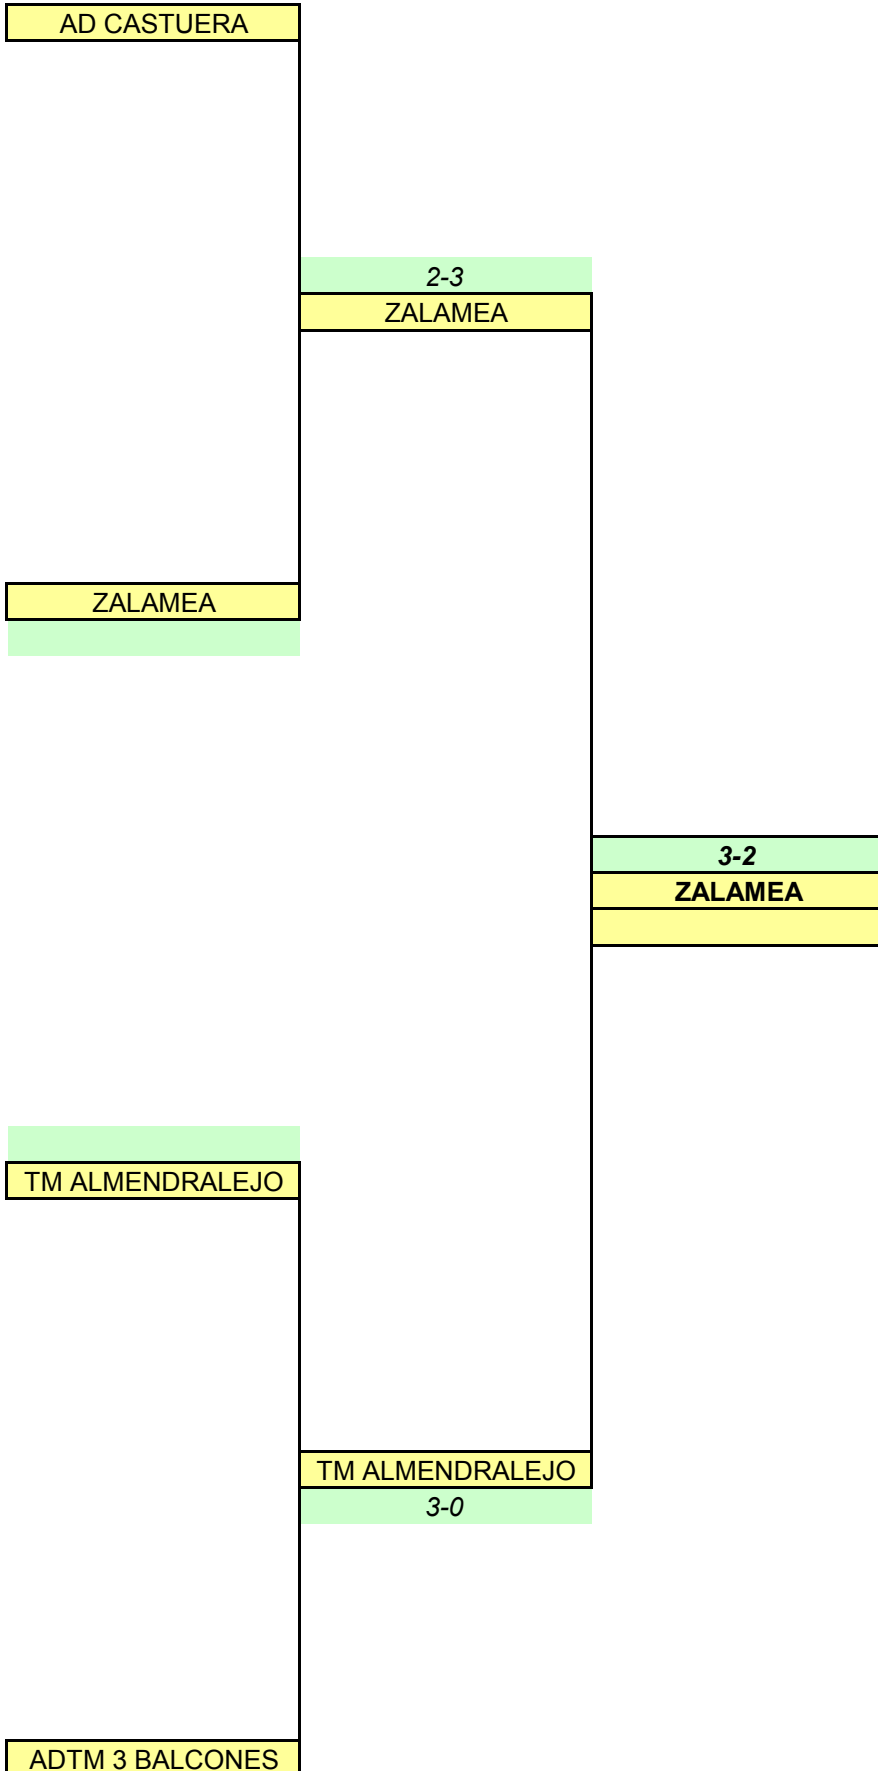

INFANTIL FEMENINO

FEDERACIÓN EXTREMEÑA DE TENIS DE MESA

CAMPEONATO DE EXTREMADURA

Don Benito, 20 Diciembre 2015

EQUIPOS INFANTIL FEMENINO

	3º GRUPO 1		
	JAVIER ROCO		
		3-1	
		JAVIER ROCO	
4º GRUPO 7			
	JAJME ROMO		
JAJME ROMO			
4º GRUPO 6		0-3	
		ROBERTO MARTIN	
3º GRUPO 5	ROBERTO MARTIN		
	ROBERTO MARTIN		
PEDRO NIETO			
4º GRUPO 2		ROBERTO MARTIN	
4º GRUPO 3		2-1	
	ANTONIO FOLGADO		
ANTONIO FOLGADO			
3º GRUPO 4			0-2
			JESUS IZQUIERDO
			ADTM ALMARAZ
3º GRUPO 3	SERGIO SOLIS		
	SERGIO SOLIS		
4º GRUPO 1		1-2	
		INIGO LOPEZ	
4º GRUPO 5	INIGO LOPEZ		
	INIGO LOPEZ		
	2-0		
NICOLAS CALAMA			
3º GRUPO 6			
		JESUS IZQUIERDO	
3º GRUPO 7		0-2	
JAVIER MORENO	0-2		
	ANTONIO SANZ		
ANTONIO SANZ			
4º GRUPO 4		JESUS IZQUIERDO	
		1-2	
	JESUS IZQUIERDO		
	3º GRUPO 2		

FEDERACIÓN EXTREMEÑA DE TENIS DE MESA

CAMPEONATO DE EXTREMADURA

Don Benito, 20 Diciembre 2015

EQUIPOS JUVENIL MASCULINO

CAMPEONATO DE EXTREMADURA

Don Benito, 19-2-2015

SUB-23 MASCULINO

FEDERACIÓN EXTREMEÑA DE TENIS DE MESA