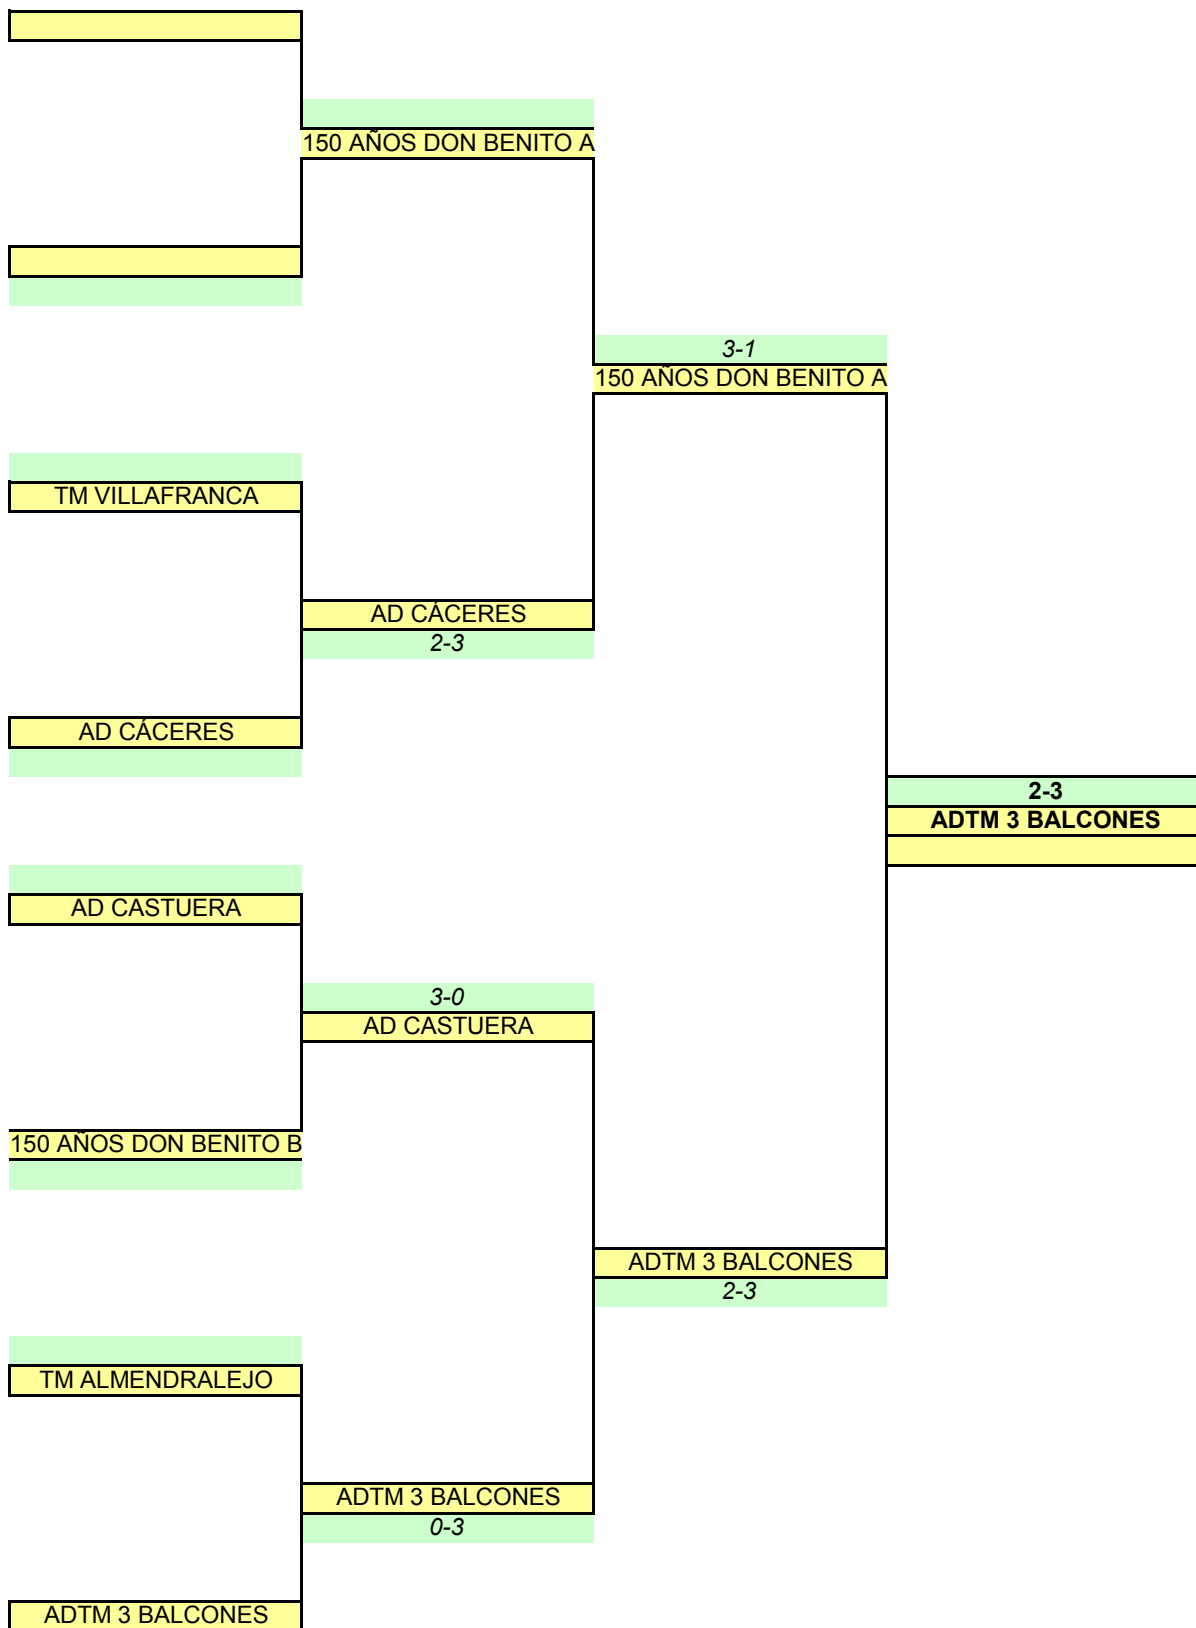

CAMPEONATO DE EXTREMADURA

Don Benito, 19-2-2015

SUB-23 MASCULINO (CUADRO B)

FEDERACIÓN EXTREMEÑA DE TENIS DE MESA

CAMPEONATO DE EXTREMADURA

Don Benito, 20 Diciembre 2015

EQUIPOS SUB-23 MASCULINO

#¡REF!

#¡REF!

BENJAMÍN MASCULINO (CUADRO B)