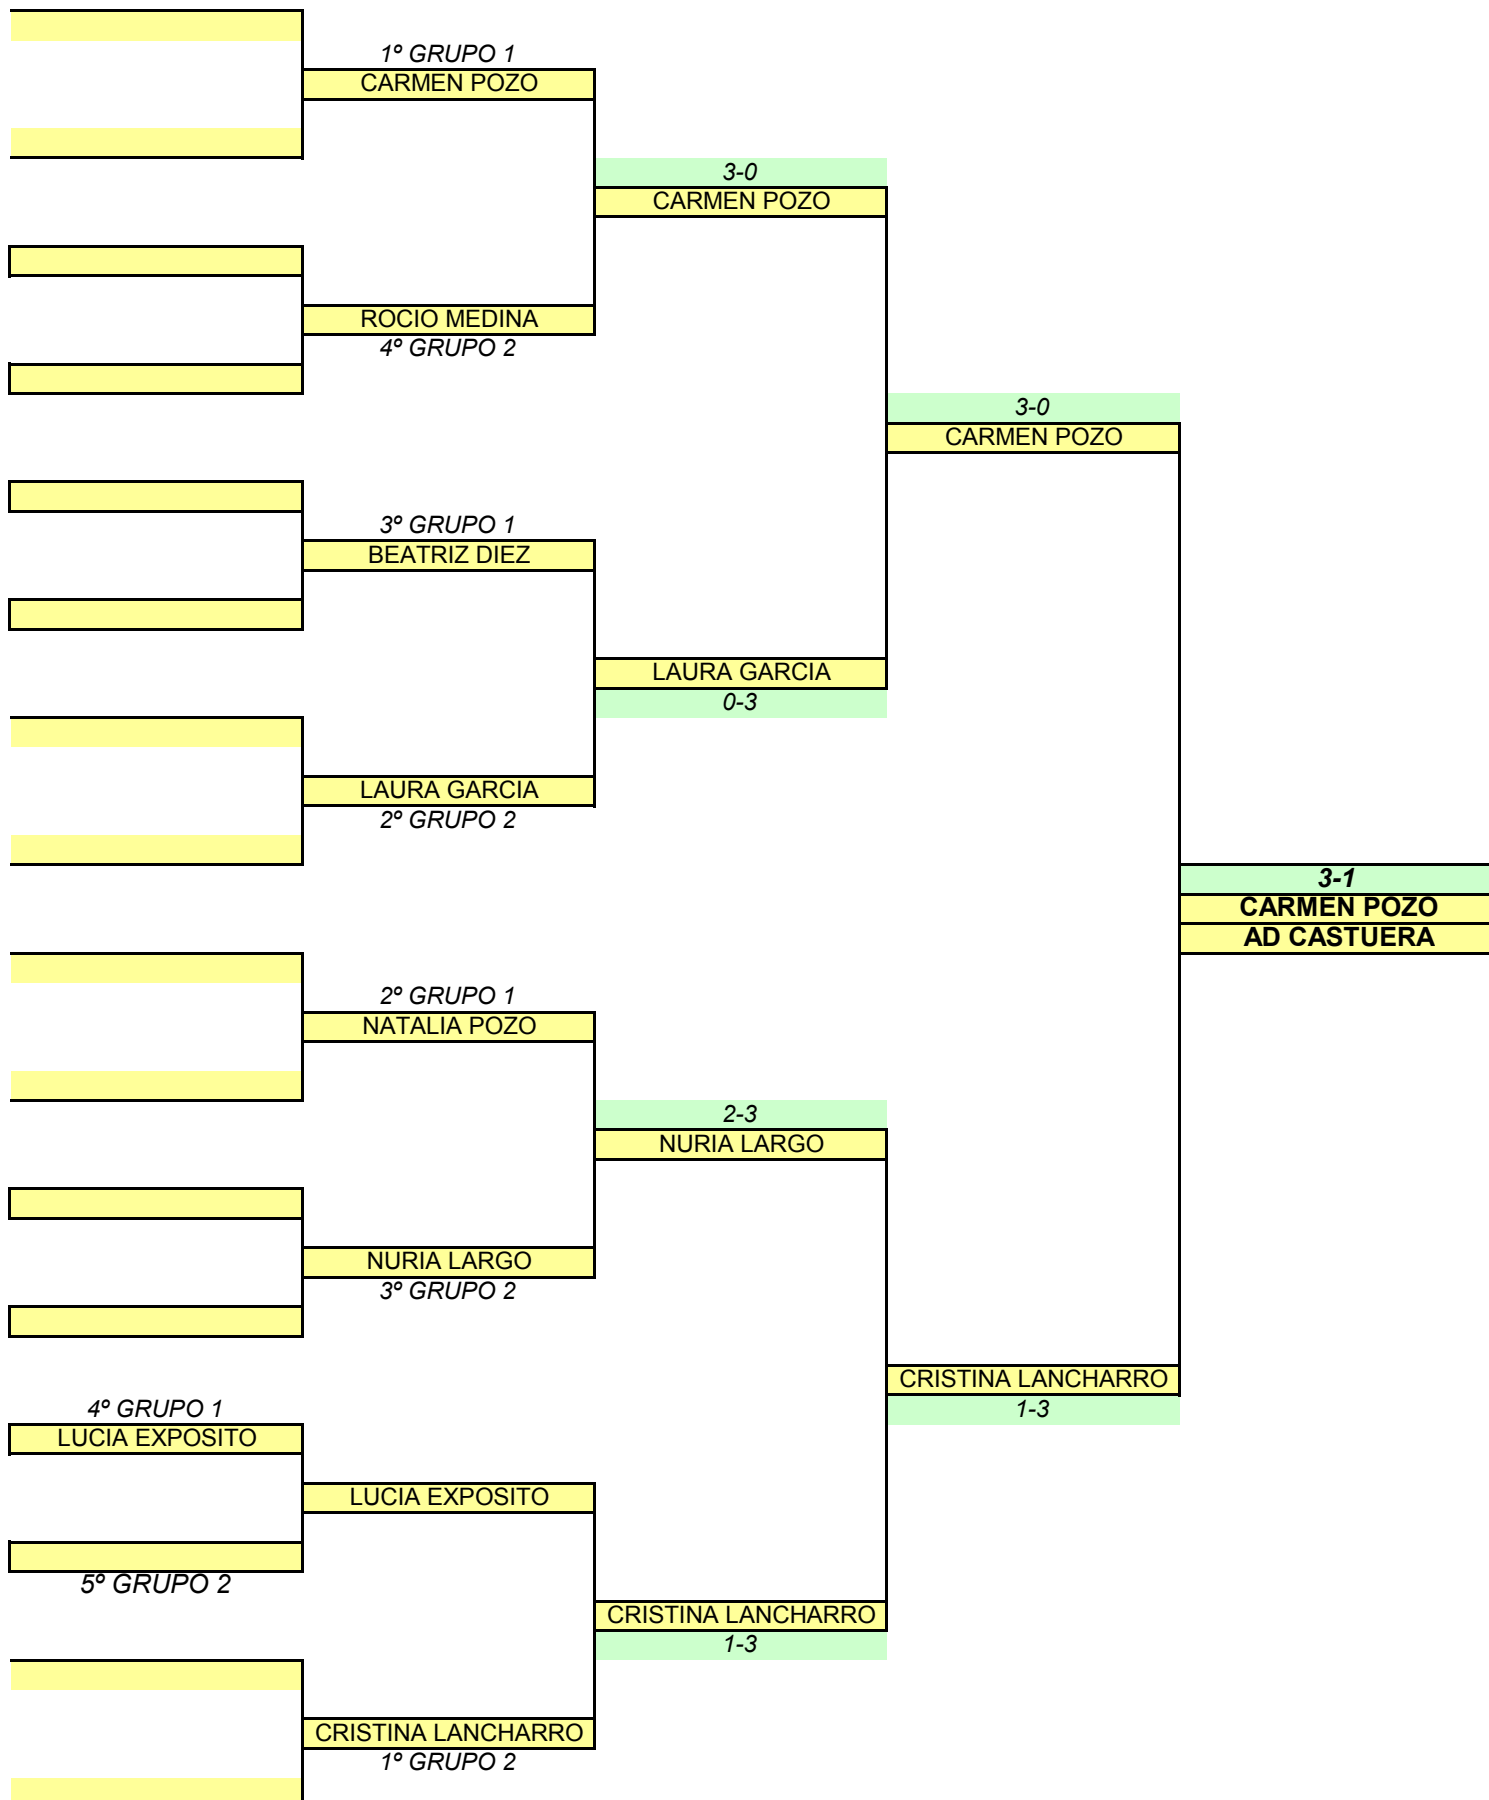

FEDERACIÓN EXTREMEÑA DE TENIS DE MESA

CAMPEONATO DE EXTREMADURA

Don Benito, 19-2-2015

INFANTIL FEMENINO