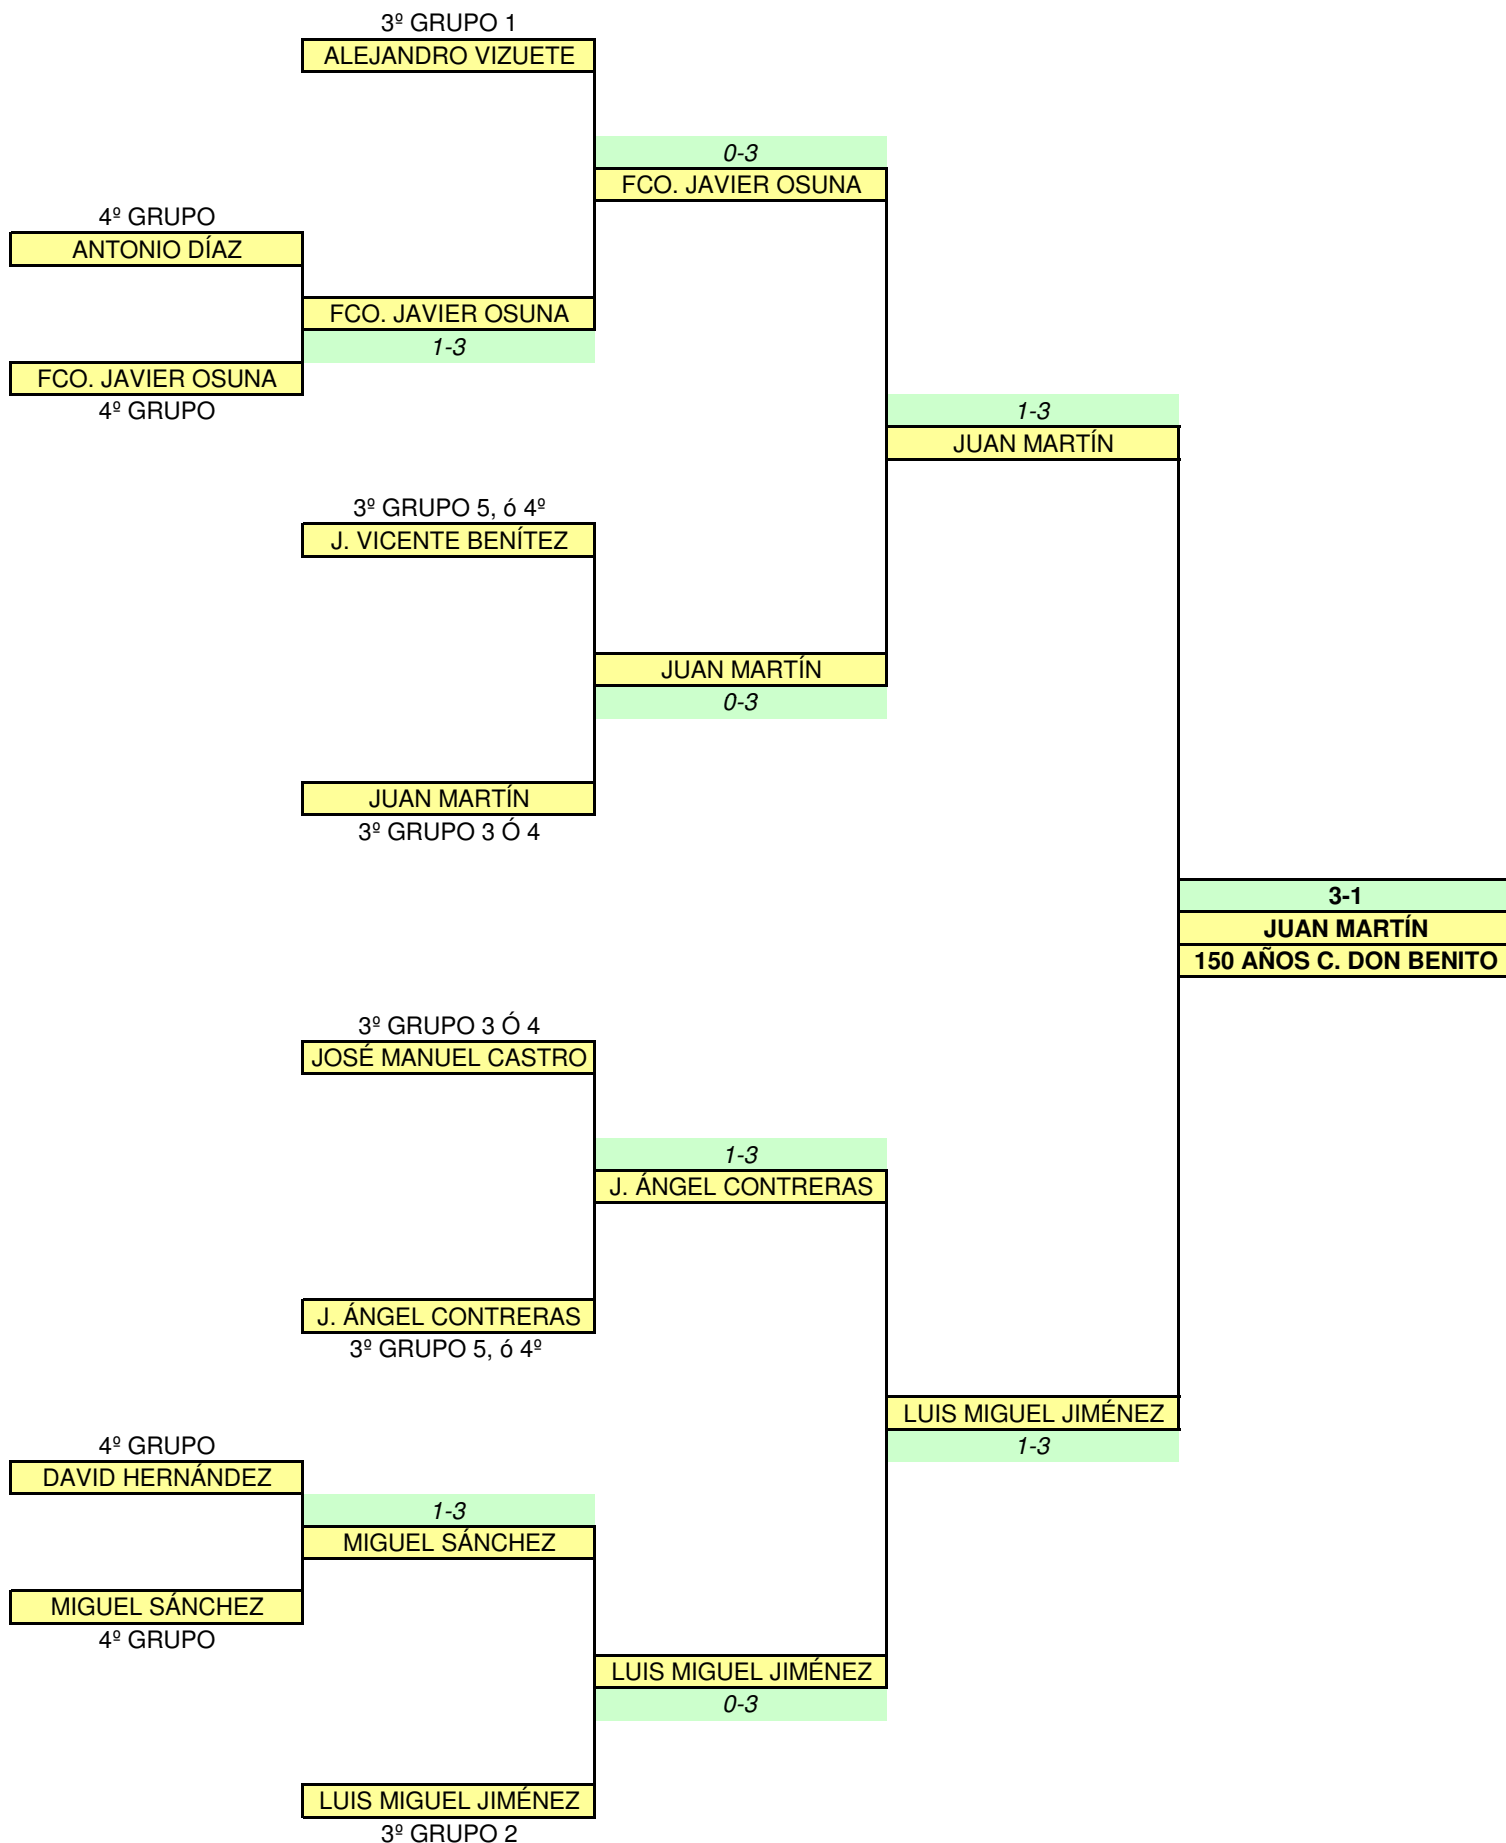

3º Y 4º PUESTO

JOSÉ LUIS MORENO (150 AÑOS C. DON BENITO)- 3

JORGE FERNÁNDEZ (TM ALMENDRALEJO)- 2

FEDERACIÓN EXTREMEÑA DE TENIS DE MESA

CTO. EXTREMADURA

VILAFRANCA DE LOS BARROS, 12-5-2012

JUVENIL (CUADRO B)