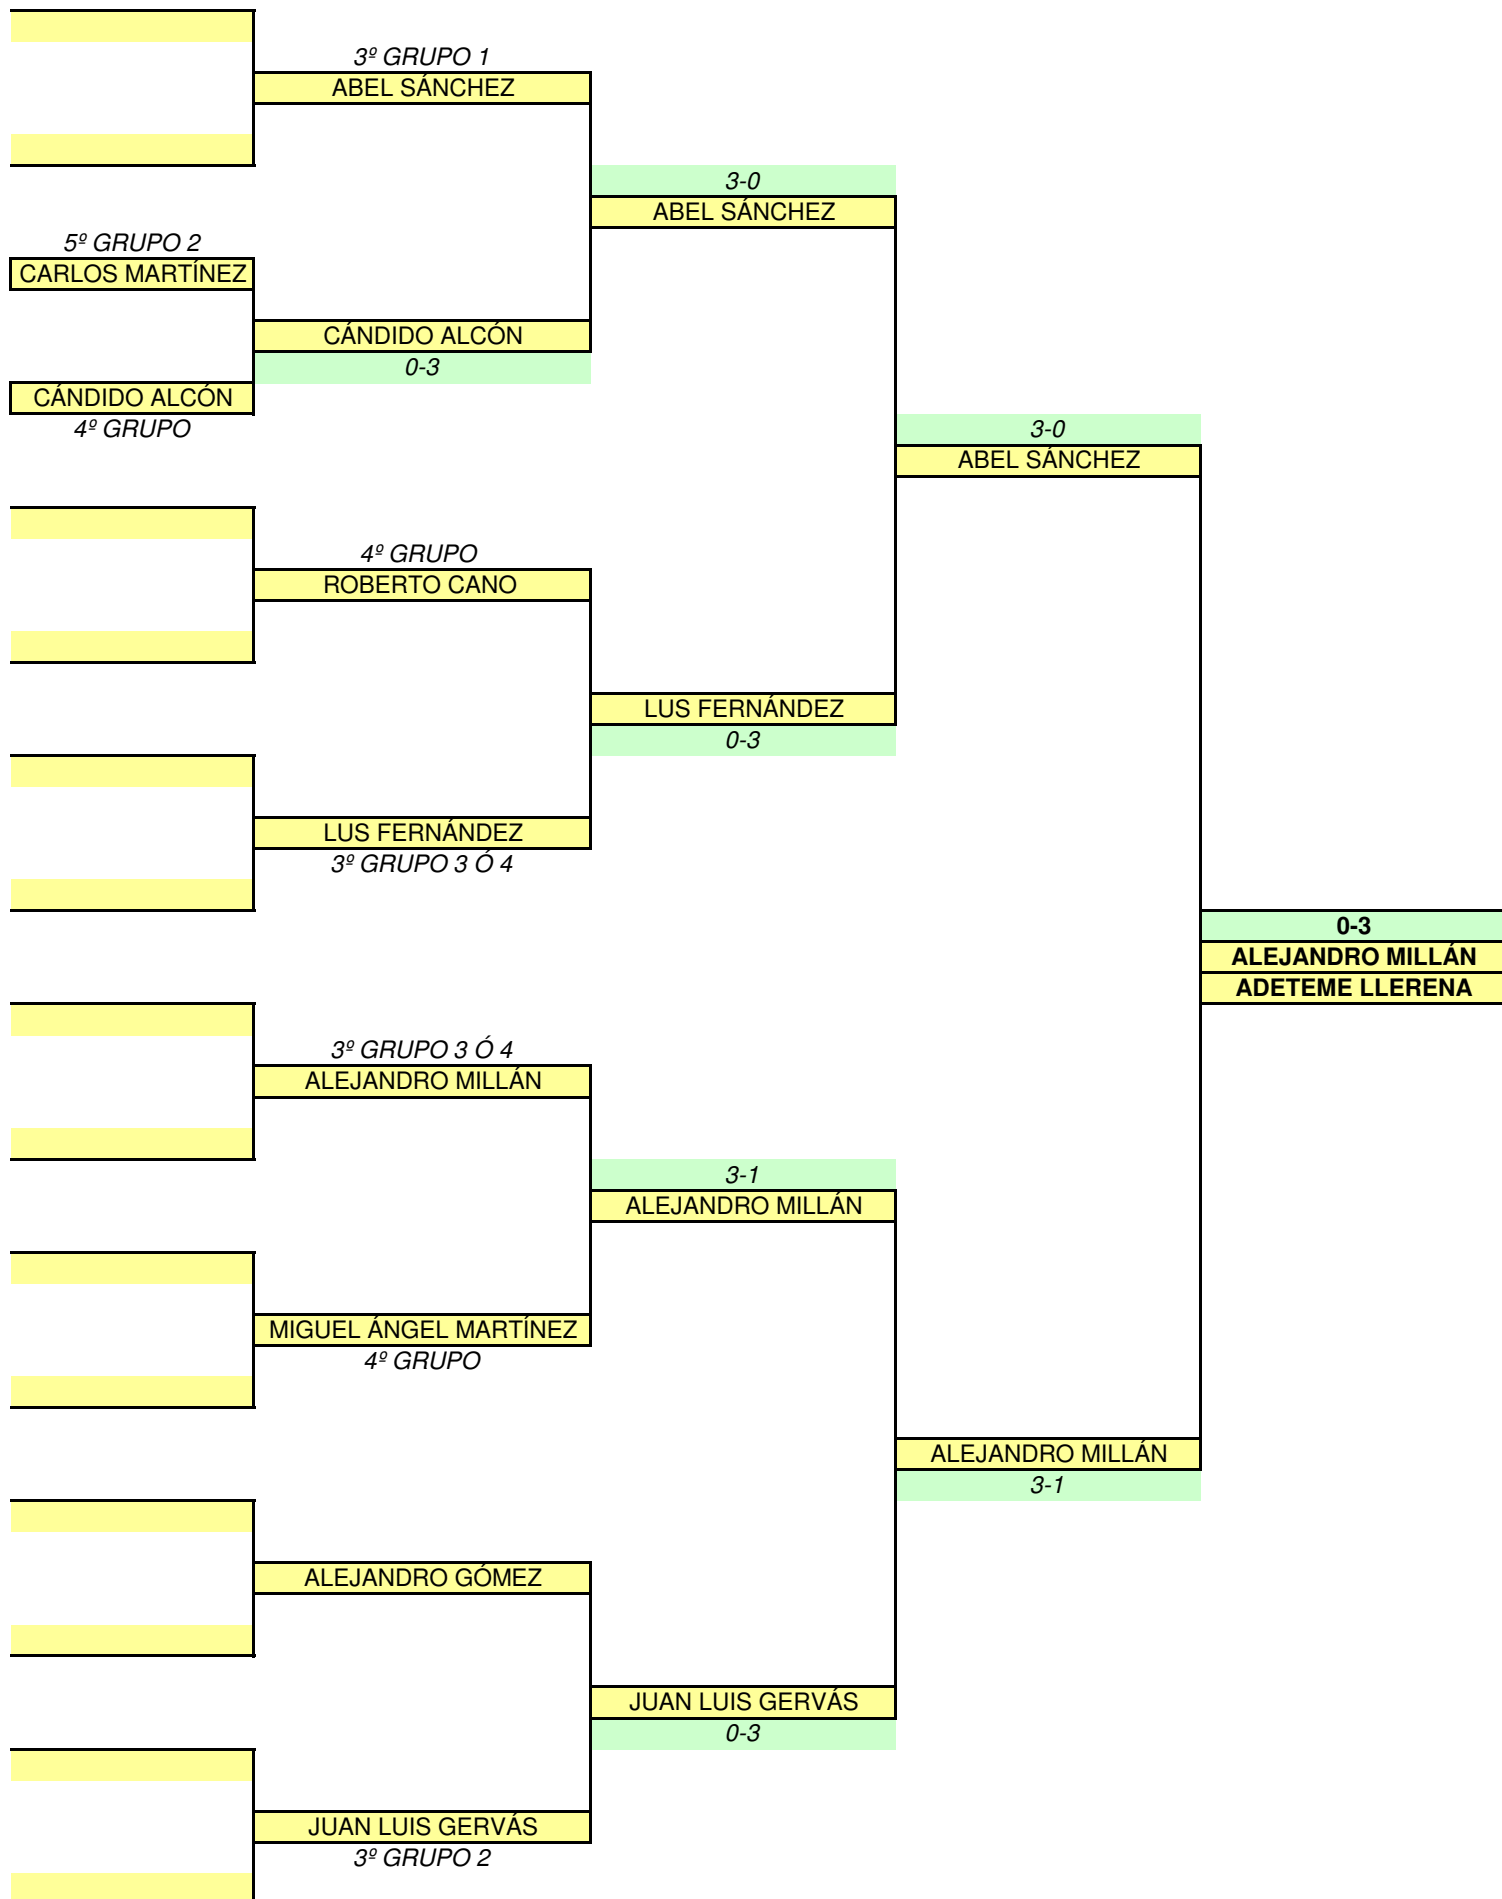

LUIS RODRÍGUEZ

FERNANDO HORRILLO

0-3

FERNANDO HORRILLO

1º GRUPO 2

3º Y 4º PUESTO

JOSÉ ALEJANDRO PANIAGUA (ADTM DON BENITO)- 3

MANUEL MARÍA GALLEGO (150 AÑOS C. DON BENITO)- 0