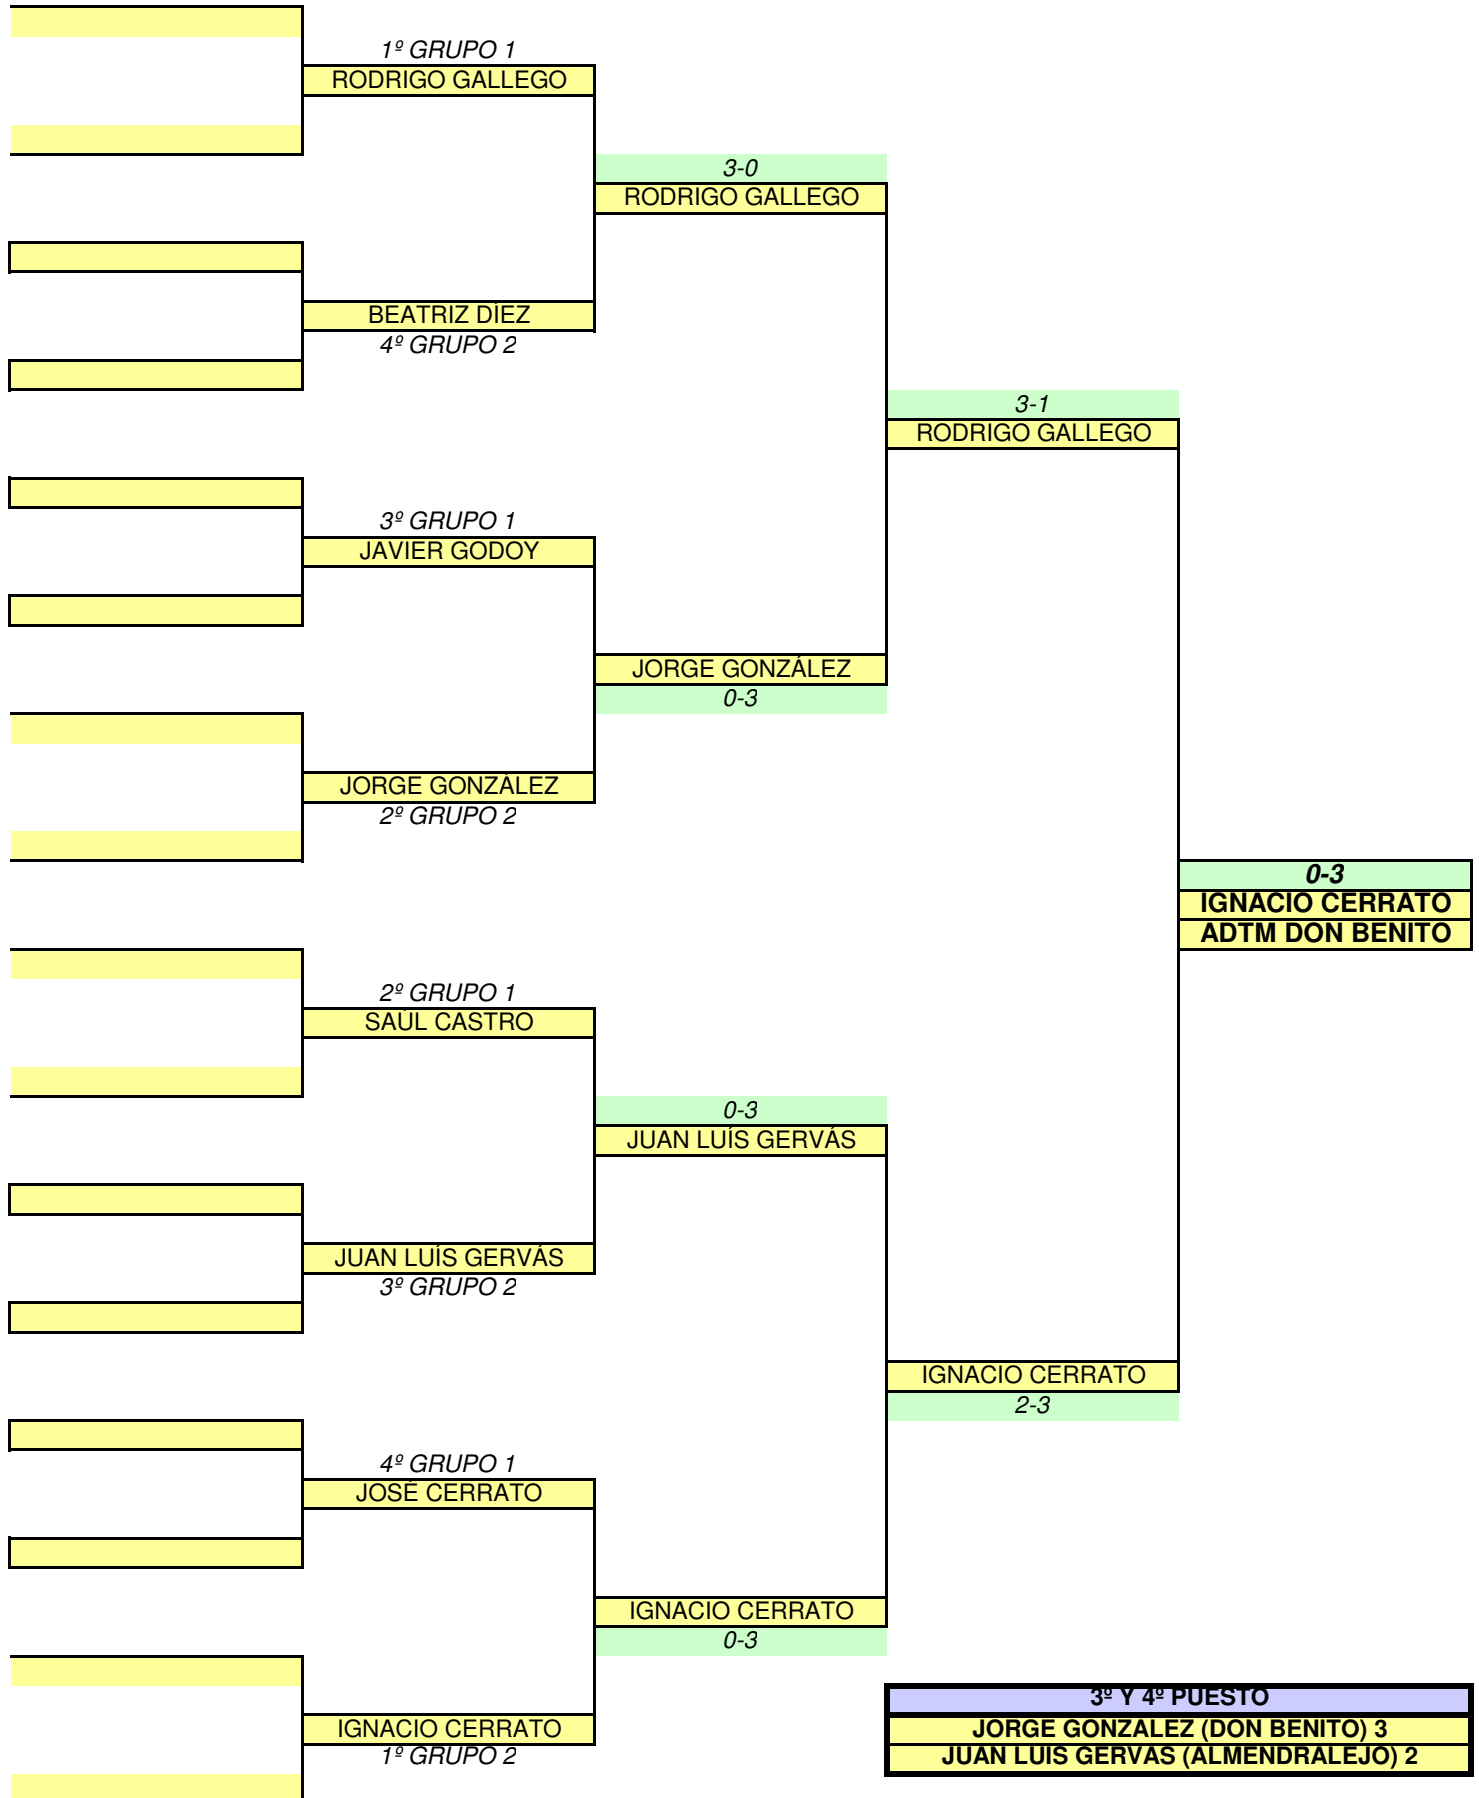

FEDERACIÓN EXTREMEÑA DE TENIS DE MESA

I I TORNEO CIRCUITO REGIONAL 2011-2012

ALMARAZ, 6 DE NOVIEMBRE DE 2011

BENJAMIN