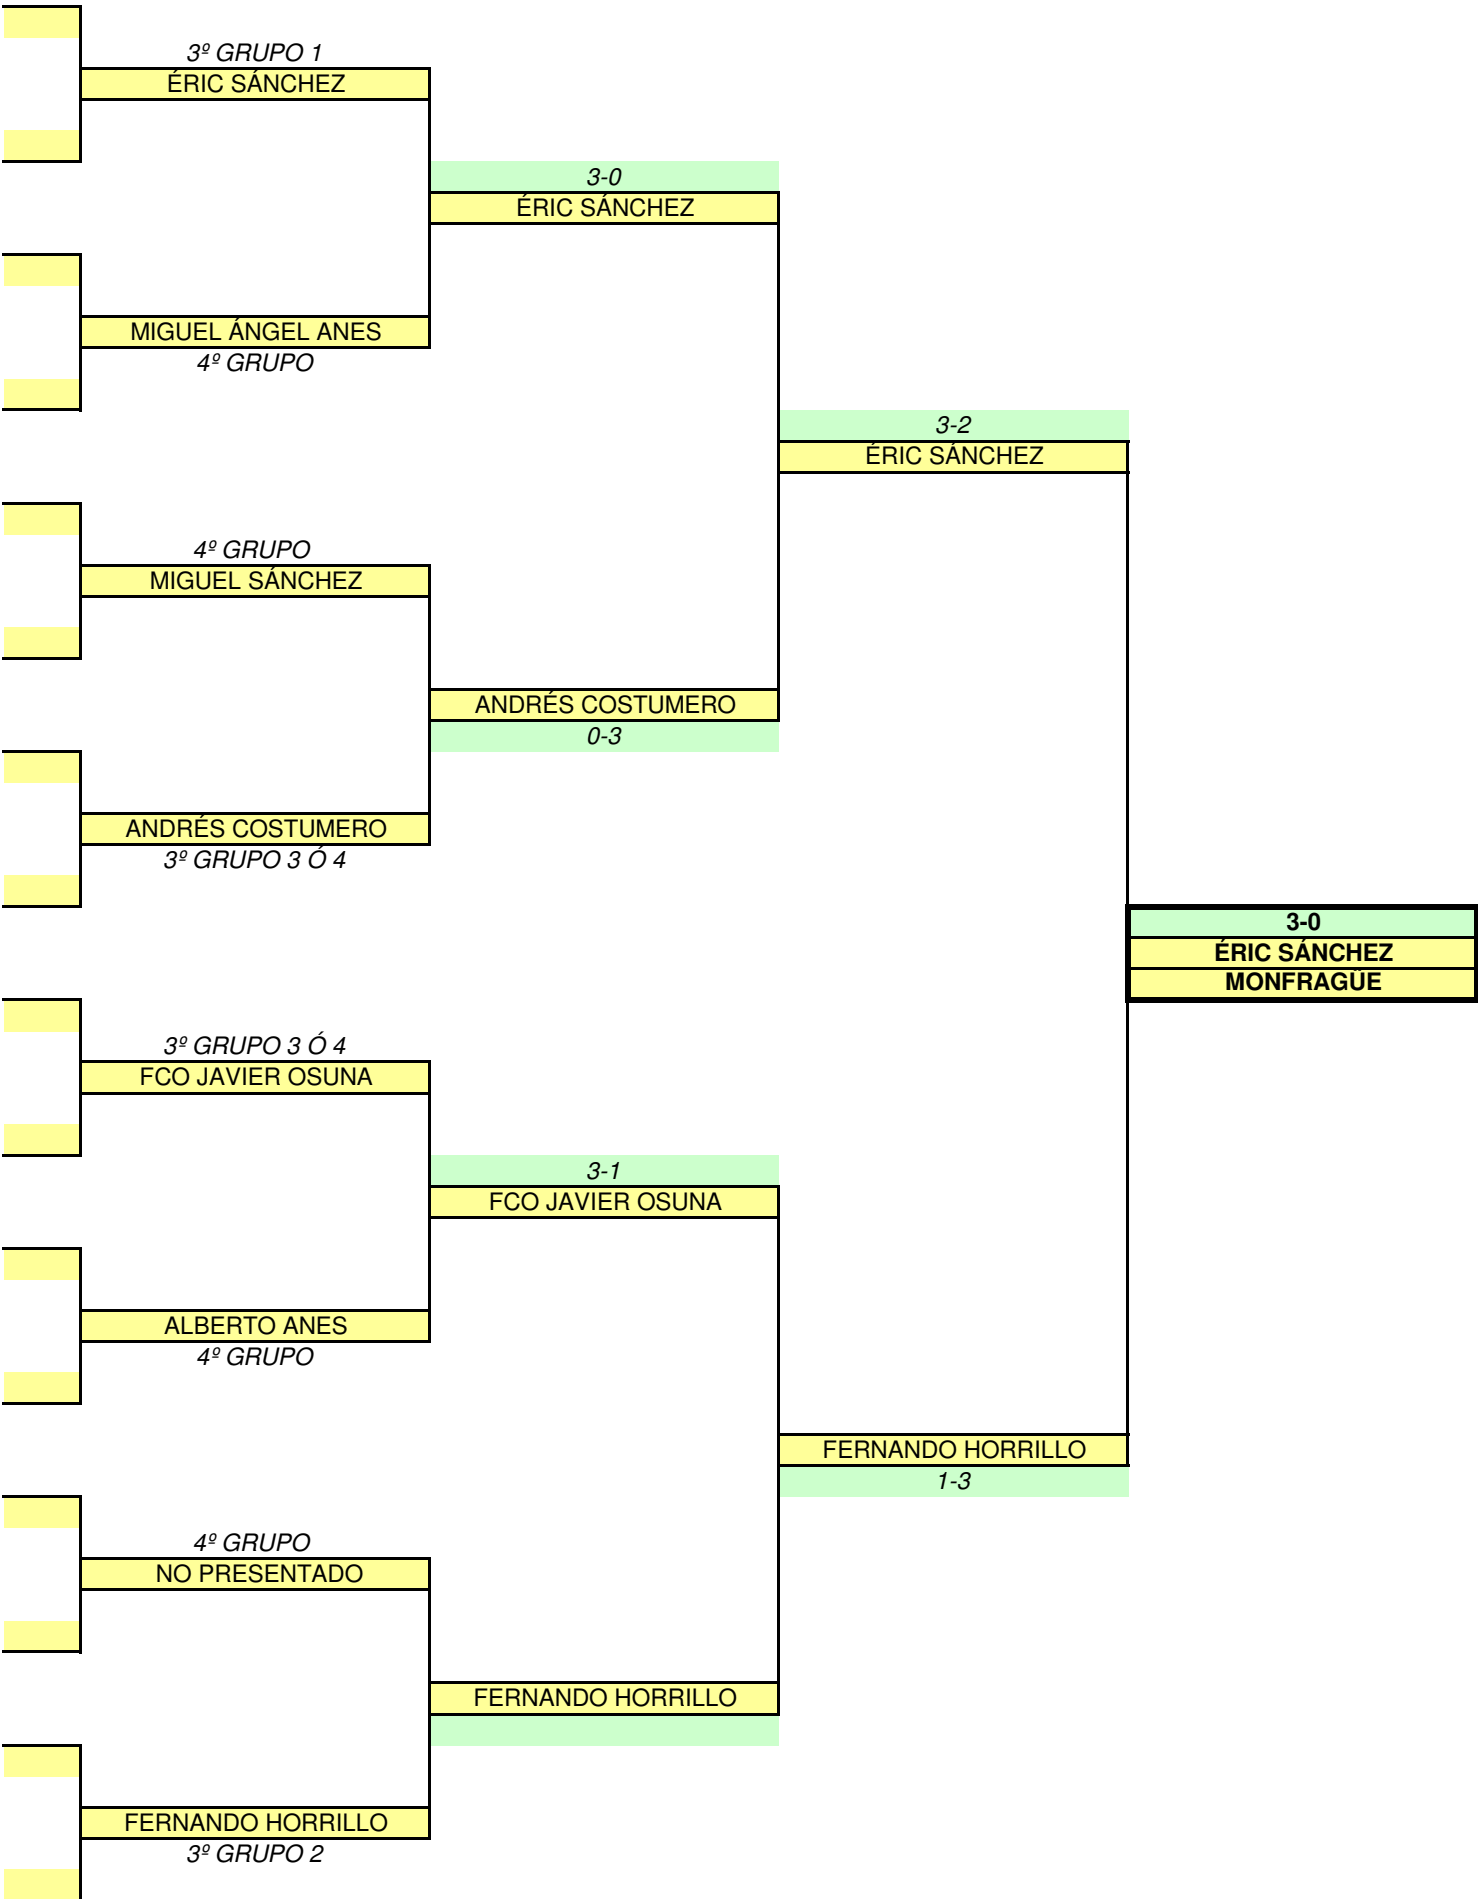

1-3

YERAY BUENO

1º GRUPO 2

3º Y 4º PUESTO

JUAN ANTONIO ESPINOSA (ALMENDRALEJO)- 3
YERAY BUENO (MONFRAGUE)- 1

FEDERACIÓN EXTREMEÑA DE TENIS DE MESA

II CIRCUITO REGIONAL 2011-2012

ALMARAZ, 6 NOVIEMBRE 2011
INFANTIL (CUADRO B)