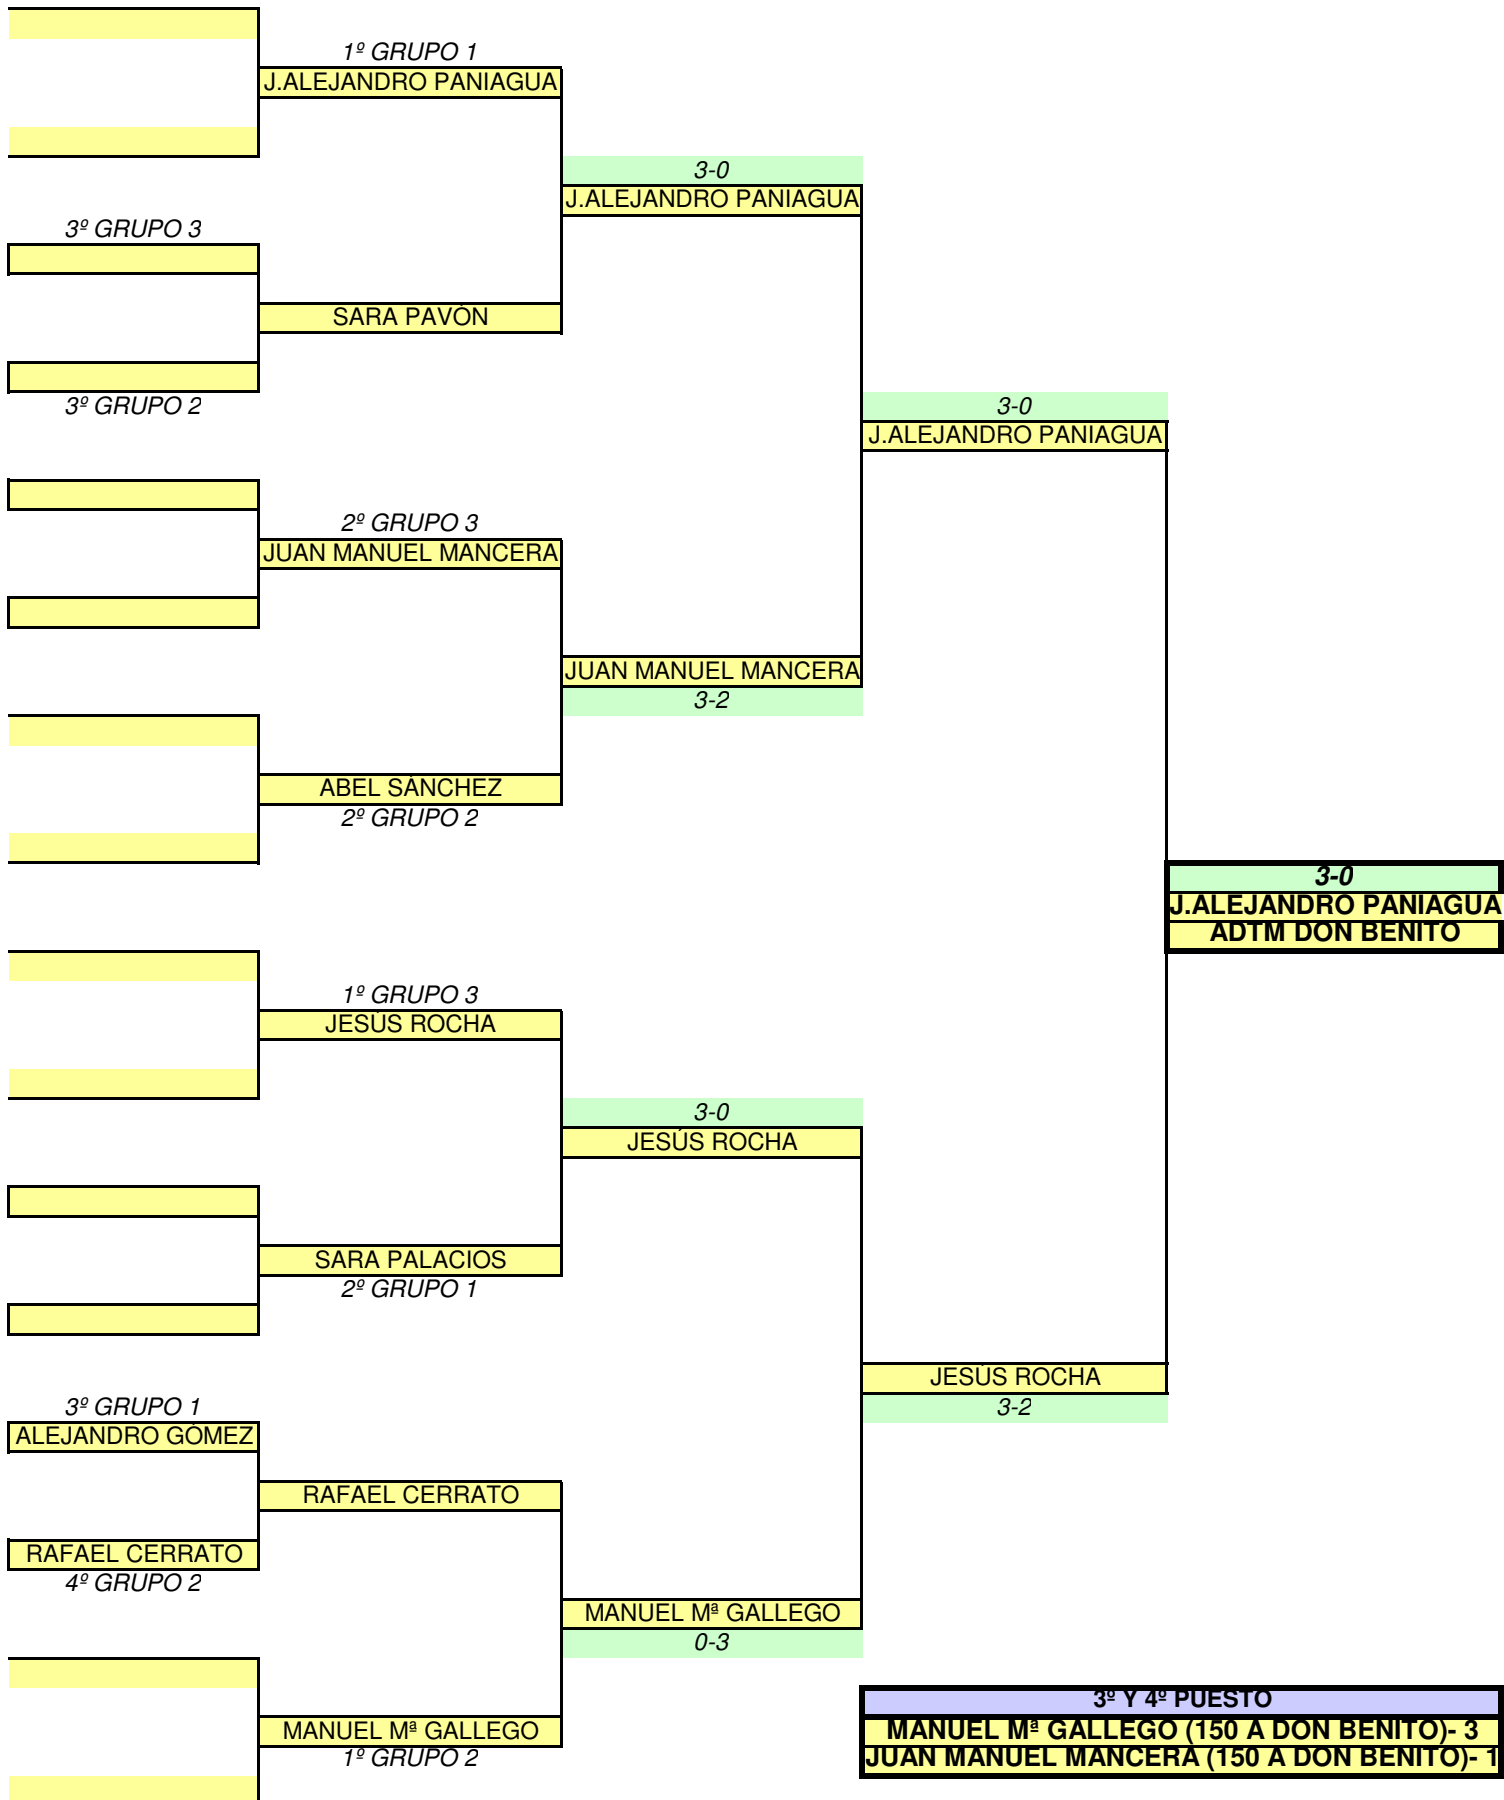

ALEVIN

FEDERACIÓN EXTREMEÑA DE TENIS DE MESA

II CIRCUITO REGIONAL 2011-2012

ALMARAZ, 6 NOVIEMBRE 2011

INFANTIL

1º GRUPO 1

JUAN ANTONIO ESPINOSA

3-0